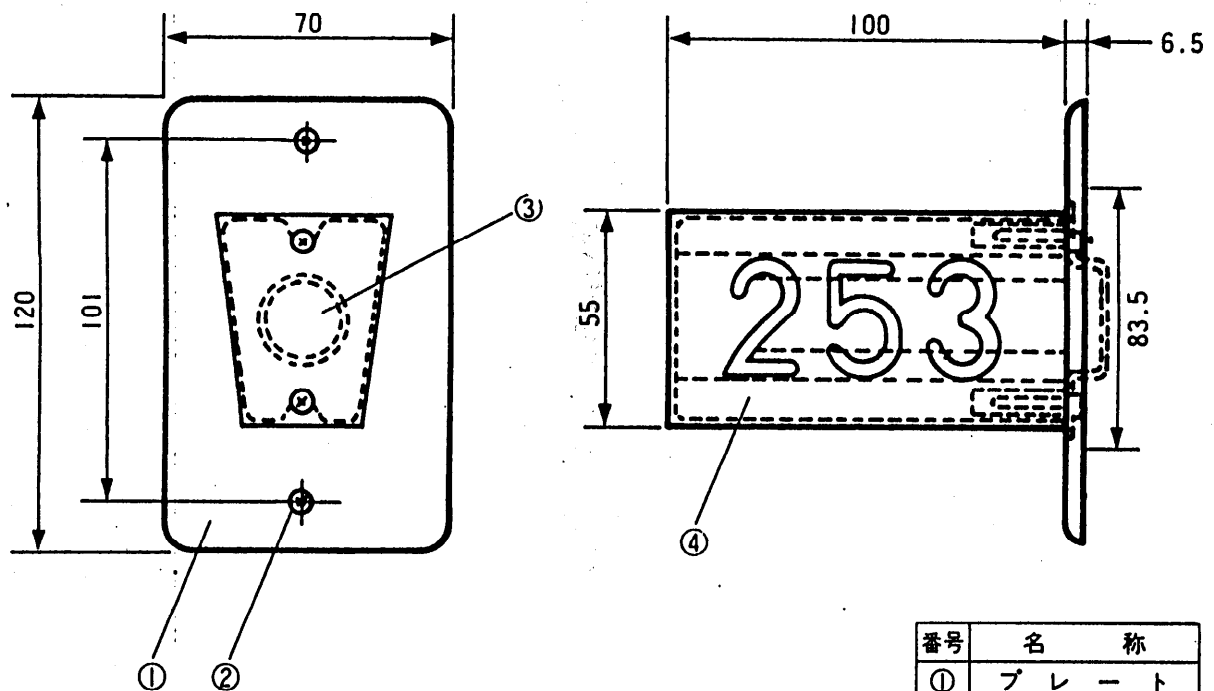

単位	mm
縮尺	1/2

番号	名称
①	プレート
②	取付ネジ
③	ランプ
④	カバー

■仕様

	VH-833F/12	VH-833F/24
プレート	ステンレス	
カバー	アクリル樹脂(乳白色)	
表示灯	12V、0.15A、E-12	24V、0.15A、E-12
取り付け	JIS規格(C-8337)1コ用スイッチボックス(カバー付)に適合 アジャスタ式	

仕様/外形寸法図

品番	VH-833F/12、VH-833F/24
品名	室番入廊下灯プレート

作成年月	2003.01	図面整理 番	00016	SD-0
------	---------	-----------	-------	------