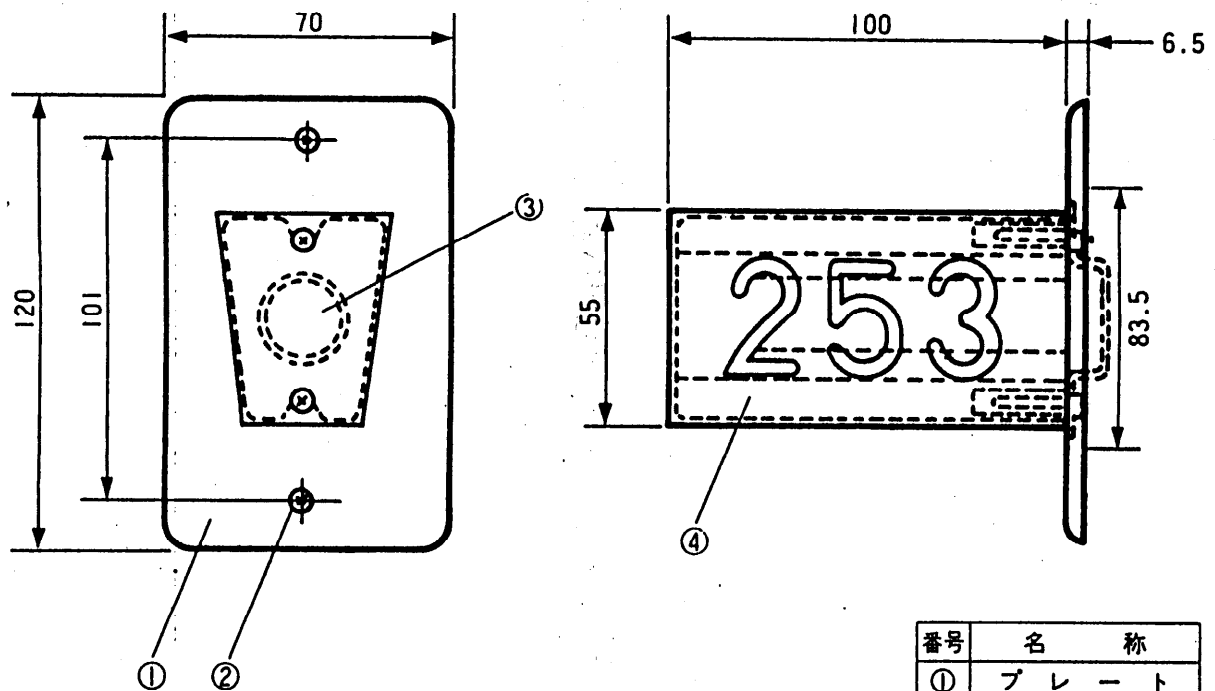

単位	mm
縮尺	1/2

番号	名称
①	プレート
②	取付ネジ
③	ランプ
④	カバー

■仕様

	VH-833F/12	VH-833F/24
プレート	ステンレス	
カバー	アクリル樹脂(乳白色)	
表示灯	12V、0.15A、E-12	24V、0.15A、E-12
取り付け	JIS規格(C-8337)1コ用スイッチボックス(カバー付)に適合 アジャスタ式	

仕様/外形寸法図

品番	VH-833F/12 、VH-833F/24
品名	室番入廊下灯プレート

作成年月	2003.01	図面整理 番号	00016	SD-0
------	---------	------------	-------	------