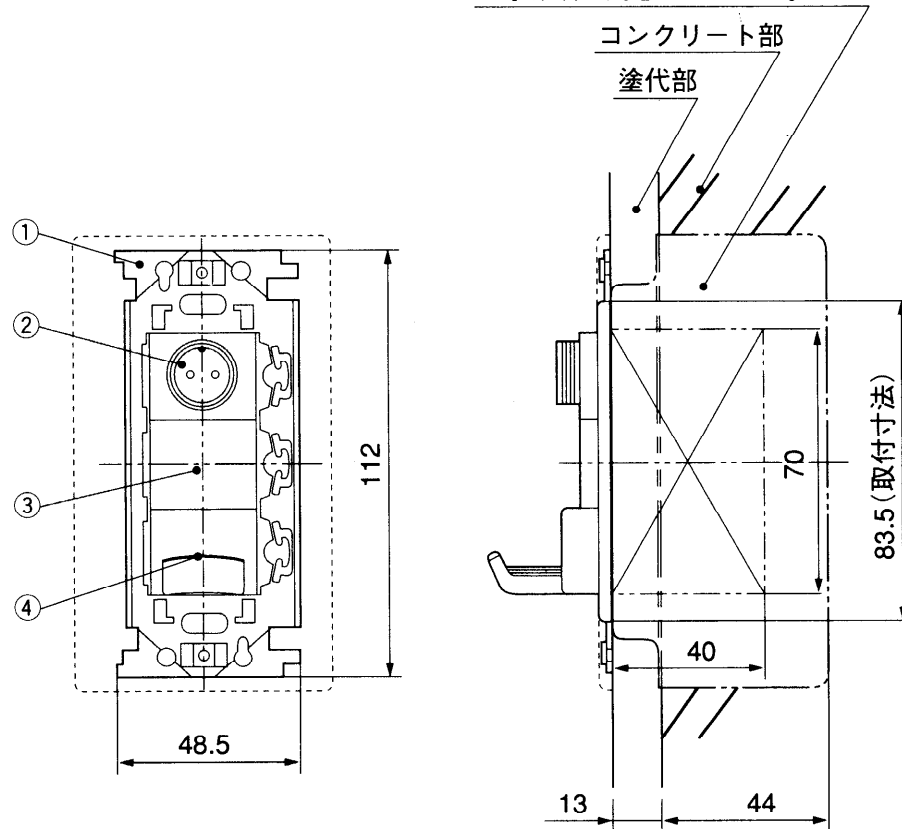

単位	mm
縮尺	1/2

JIS1コ用スイッチボックス(カバー付)  
工事業者で用意してください。

## ■仕 様

外 観 材 質	ABS樹脂
外 観 色 調	クリーミーホワイト(近似マンセル7Y8/1)
適合ボックス	JIS1コ用スイッチボックス(カバー付)に適合
適合プレート	3コ用フルカラープレートWN6003:松下電工(株)製(別売)
接 続	2芯(メタルコンセント)

番号	名 称
①	取 付 枠
②	メタルコンセント
③	ブランクチップ
④	ハンガ ー

## 仕様 / 外形寸法図

品 番	VH-C5118
品 名	ハンド子機プレート

作成年月	2003.01	図面整理 番 号	000234	SD-0
------	---------	-------------	--------	------