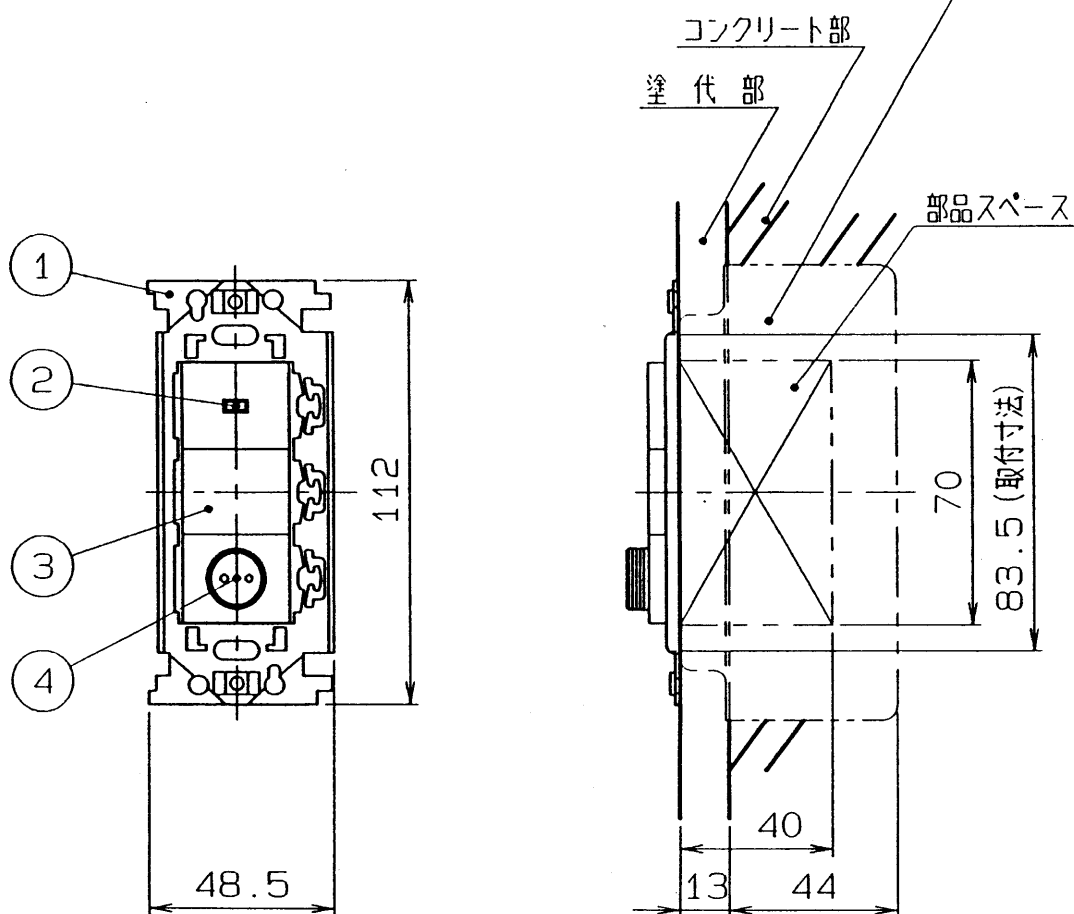

| | |
|----|-----|
| 単位 | mm |
| 縮尺 | 1/2 |

JIS1個用スイッチボックスカバー付
 工事業者で用意して下さい

■仕様

| | |
|--------|-------------------------|
| 外観材質 | ABS樹脂 |
| 外観色調 | クリーミーホワイト(近似マンセル7Y8/1) |
| 適合ボックス | JIS1コ用スイッチボックス(カバー付)に適合 |
| 適合プレート | WN6003W：松下電工(株)製(別売) |

| 番号 | 名称 |
|----|----------|
| ① | 取付枠 |
| ② | 呼出確認灯 |
| ③ | ブランクチップ |
| ④ | メタルコンセント |

※プレートは付属されていません。別途用意してください。

| 仕様/外形寸法図 | |
|----------|-----------|
| 品番 | VH-C513L |
| 品名 | 保持回路付プレート |

| | | | | |
|------|---------|--------|--------|------|
| 作成年月 | 2003.01 | 図面整理番号 | 000186 | SD-0 |
|------|---------|--------|--------|------|