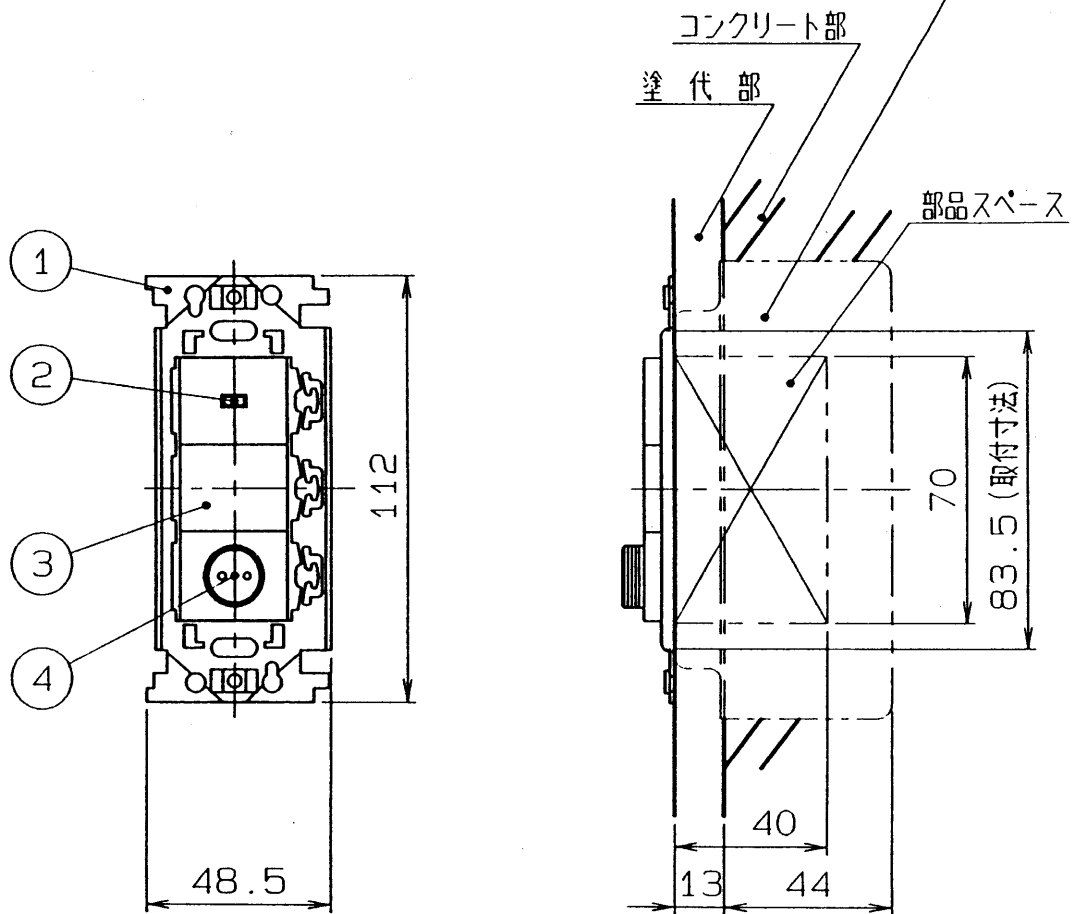

単位	mm
縮尺	1/2

JIS1個用スイッチボックスカバー付  
工事業者で用意して下さい

■仕様

外観材質	ABS樹脂
外観色調	クリーミーホワイト(近似マンセル7Y8/1)
適合ボックス	JIS1コ用スイッチボックス(カバー付)に適合
適合プレート	WN6003W:松下電工(株)製(別売)

番号	名称
①	取付枠
②	呼出確認灯
③	プランクチップ
④	メタルコンセント

※プレートは付属されていません。別途用意してください。

仕様/外形寸法図	
品番	VH-C513
品名	保持回路付プレート

作成年月	2003.01	図面整理番号	000184	SD-0
------	---------	--------	--------	------