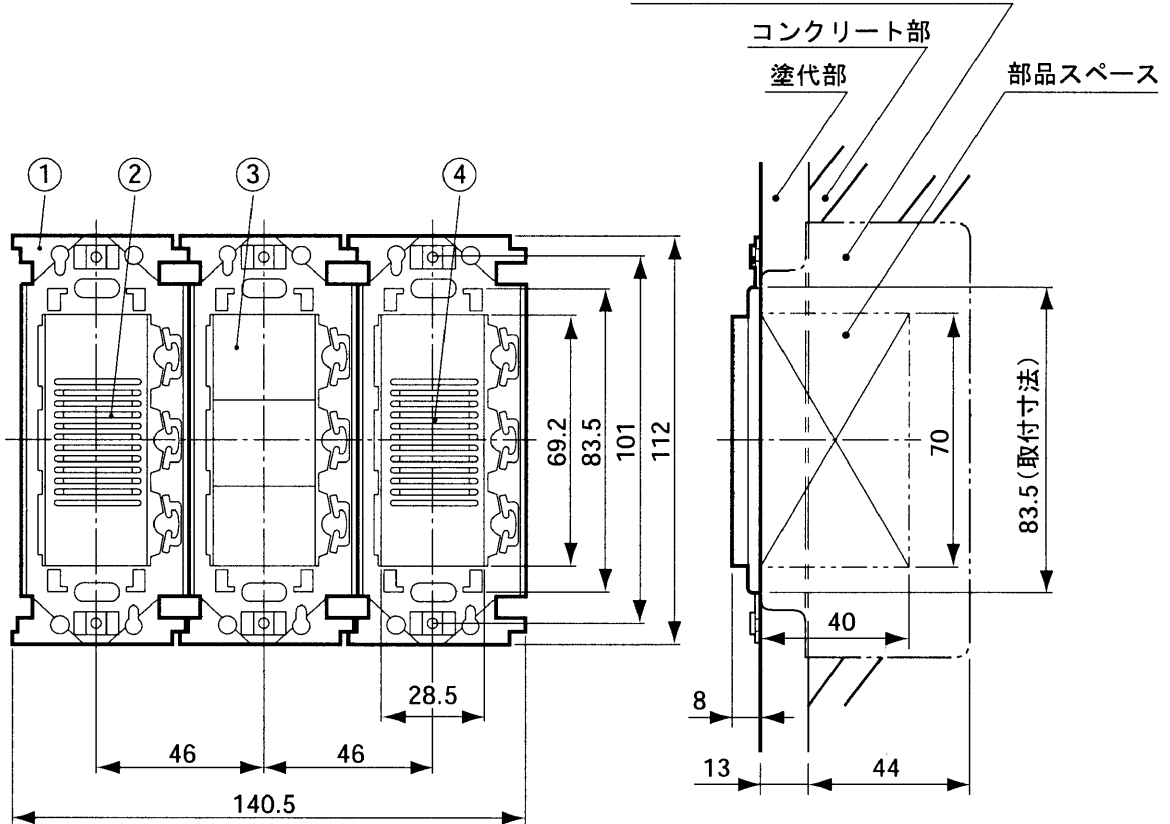

単位	mm
縮尺	1/2

JIS3コ用スイッチボックス(カバー付)
工業者で用意してください。

■仕様

質量	約280g
外観色調	クリーミーホワイト(近似マンセル:7Y8/1)
外観材質	ABS樹脂
取付方法	壁埋込形(JIS3コ用スイッチボックス(カバー付)に適合)
適合プレート	WN6009W 松下電工(株)製(別売)
使用環境条件	周囲温度0°~40°C 湿度80%以下ただし結露しないこと
スピーカー	楕円形、8Ω 0.5W
マイク	コンデンサマイク(マイクアンプ付)
外部接点入力	無電圧メーク接点
配線数	7本
有効線材長	約170mm 端末処理 バラ出し(15mm)

番号	名称
①	取付枠
②	スピーカー
③	blankチップ
④	マイク

※プレートは付属されません。別途用意してください。

仕様 / 外形寸法図

品番	VH-C550S
品名	トイレ子機

作成年月	2003.01	図面整理番	—	SD-0
------	---------	-------	---	------