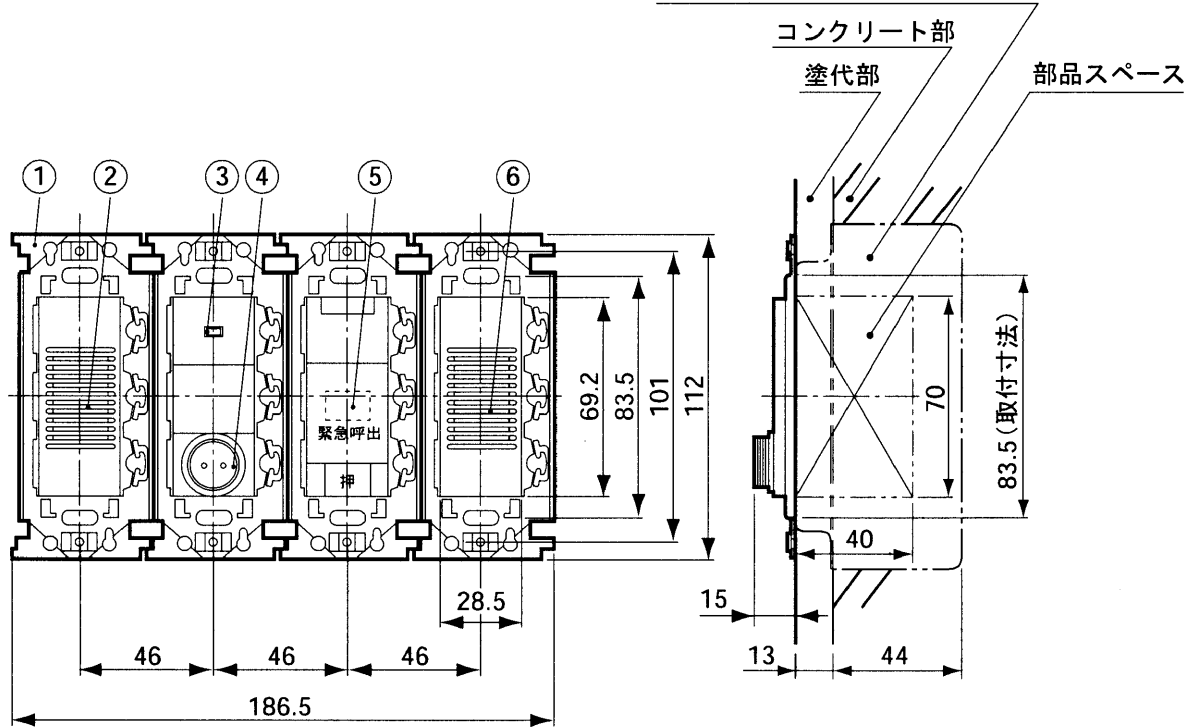

単位	mm
縮尺	1/2.5

JIS4コ用スイッチボックス(カバー付)  
工事業者で用意してください。

### ■仕様

質 量	約400g
外 観 色 調	クリーミーホワイト(近似マンセル:7Y8/1)
外 観 材 質	ABS樹脂
取 付 方 法	壁埋込形(JIS4コ用スイッチボックス(カバー付)に適合)
適合プレート	WN6012W 松下電工(株)製(別売)
使用環境条件	周囲温度0°~40°C 湿度80%以下ただし結露しないこと
スピーカ	楕円形、8Ω 0.5W
マイク	コンデンサマイク(マイクアンプ付)
接 続	16型2P(にぎりボタン用)保持回路付(メタルコンセント)
呼出確認灯	LED(赤色)内蔵
回路方式	緊急呼出スイッチ:タクトスイッチ
配線数	7本
有効線材長	約170mm 端末処理 パラ出し(15mm)

### 仕様 / 外形寸法図

品 番	VH-C551KS
品 名	ユニット子機

作成年月	2003.01	図面整理 番 号	—	SD-0
------	---------	-------------	---	------