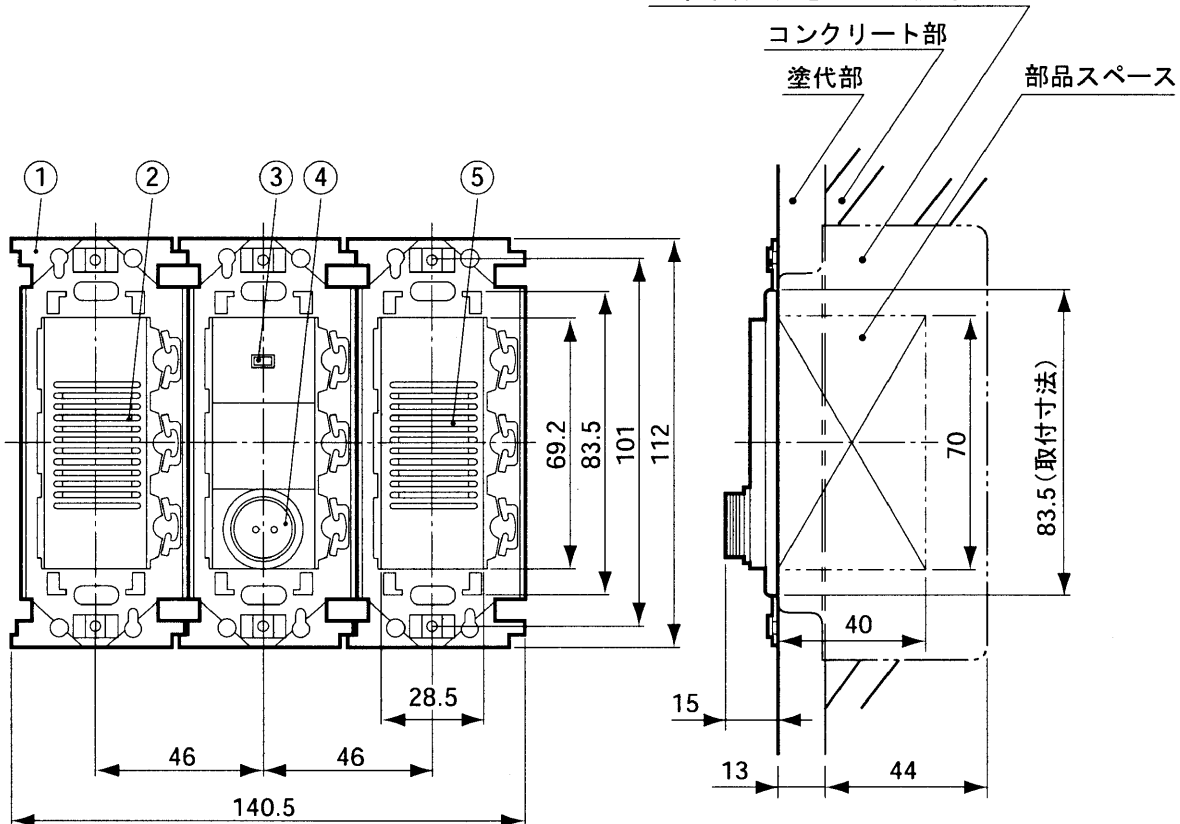

単位	mm
縮尺	1/2

JIS3コ用スイッチボックス(カバー付)
工事業者で用意してください。

■仕様

質量	約290g
外観色調	クリーミーホワイト(近似マンセル:7Y8/1)
外観材質	ABS樹脂
取付方法	壁埋込形(JIS3コ用スイッチボックス(カバー付)に適合)
適合プレート	WN6009W 松下電気(株)製(別売)
使用環境条件	周囲温度0°~40°C 湿度80%以下ただし結露しないこと
スピーカー	楕円形、8Ω 0.5W
マイク	コンデンサマイク(マイクアンプ付)
接続	16型2P(にぎりボタン用)保持回路付(メタルコンセント)
呼出確認灯	LED(赤色)内蔵
配線数	5本
有効線材長	約170mm 端末処理 バラ出し(15mm)

番号	名称
①	取付枠
②	スピーカー
③	呼出確認灯
④	メタルコンセント
⑤	マイク

※プレートは付属されません。別途用意してください。

仕様 / 外形寸法図	
品番	VH-C551S
品名	ユニット子機