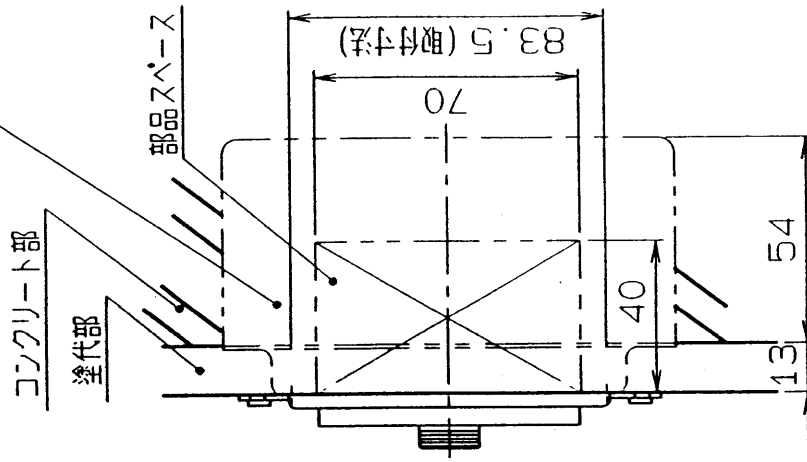

単位	mm
縮尺	1/2

JIS4個用スイッチボックスカバー付  
 工事業者で用意して下さい

番号	名称
①	取付 枠
②	スピーカ
③	呼出確認灯
④	メタルコンセント
⑤	ブランクチップ
⑥	マイク

■仕様

外観材質	ABS樹脂
外観色調	クリーミーホワイト (近似マンセル5Y8/1)
適合ボックス	JIS4コ用スイッチボックス (カバー付)に適合
適合プレート	WN6012W: 松下電工株製(別売)

※プレートは付属されていません。  
 別途用意してください。

仕様/外形寸法図	
品番	VH-C551
品名	ユニット子機

作成年月	2003.01	図面整理 番 号	000180	SD-0
------	---------	-------------	--------	------