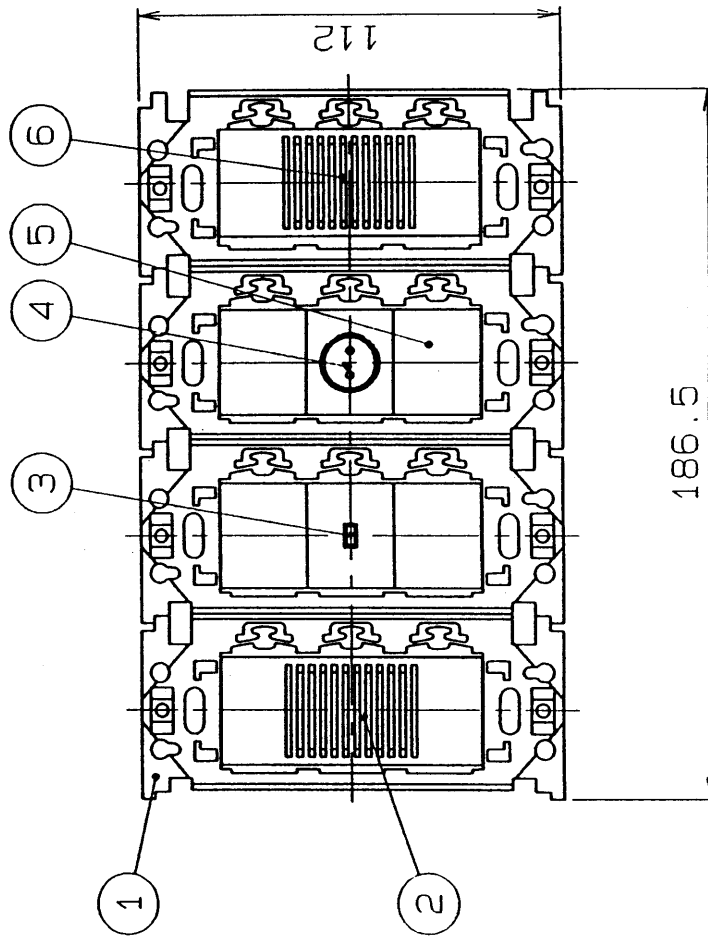

単位	mm
縮尺	1/2

JIS4個用スイッチボックスカバー付  
 工事業者で用意して下さい

番号	名称
①	取付 枠
②	スピーカ
③	呼出確認灯
④	メタルコンセント
⑤	ブランクチップ
⑥	マイク

■仕様

外観材質	ABS樹脂
外観色調	クリーミーホワイト (近似マンセル5Y8/1)
適合ボックス	JIS4コ用スイッチボックス (カバー付)に適合
適合プレート	WN6012W: 松下電工株製(別売)

※プレートは付属されていません。  
 別途用意してください。

仕様/外形寸法図	
品番	VH-C551
品名	ユニット子機

作成年月	2003.01	図面整理 番 号	000180	SD-0
------	---------	-------------	--------	------