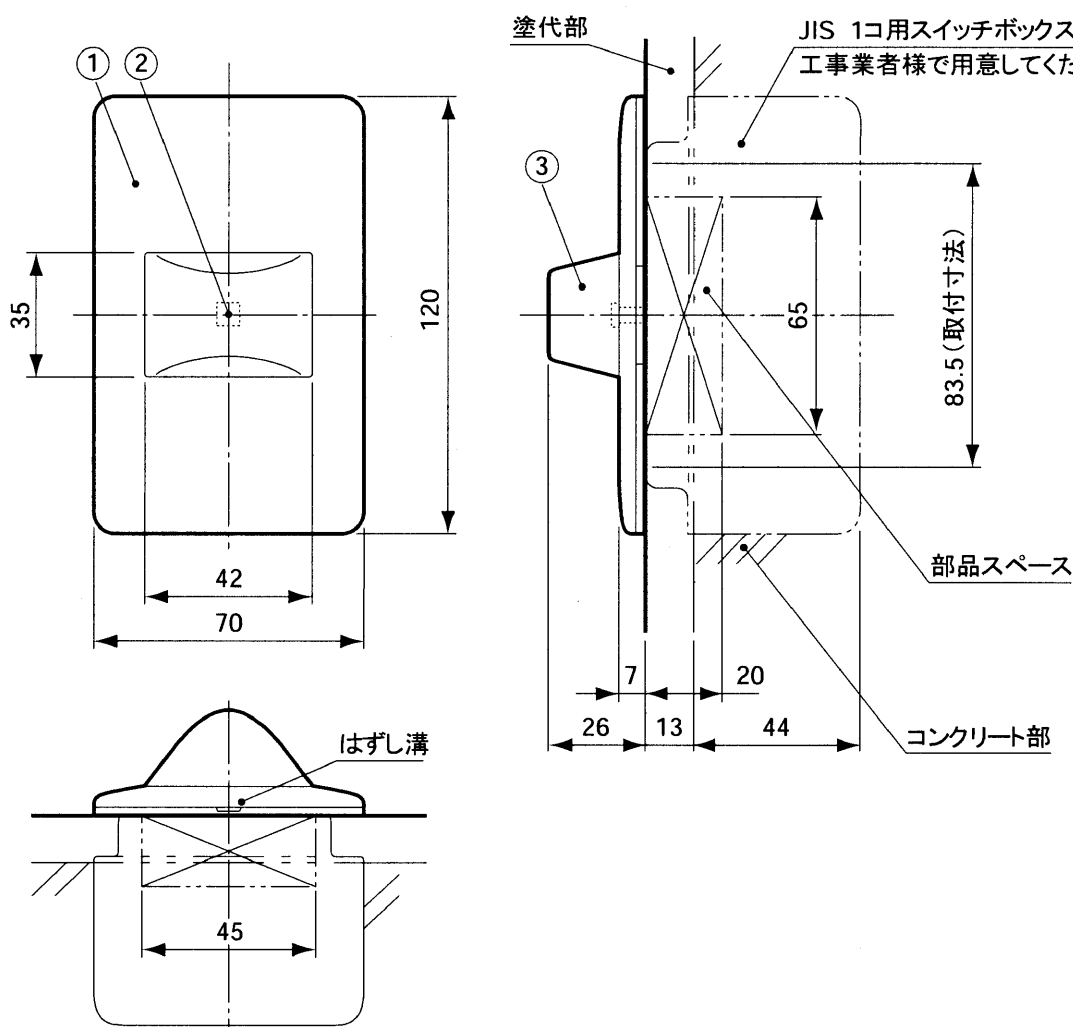

単位	mm
縮尺	1/2

■仕様

電源電圧	DC12V
消費電流	約145mA
質量	約90g
外観色調	プレート:ミルキーホワイト(近似マンセル:5Y8.3/1) ランプカバー:乳白色
外観材質	プレート:ABS樹脂 ランプカバー:アクリル
取付方法	壁埋込形(JIS1コ用スイッチボックス(カバー付)に適合)
使用環境条件	周囲温度0°~40°C 湿度80%以下ただし結露しないこと
代表灯	LED(赤)
配線数	2本(有極性)

番号	名称
①	プレート
②	ランプ
③	ランプカバー

仕様 / 外形寸法図

品番	VH-C807/12
品名	代表廊下灯(角形)