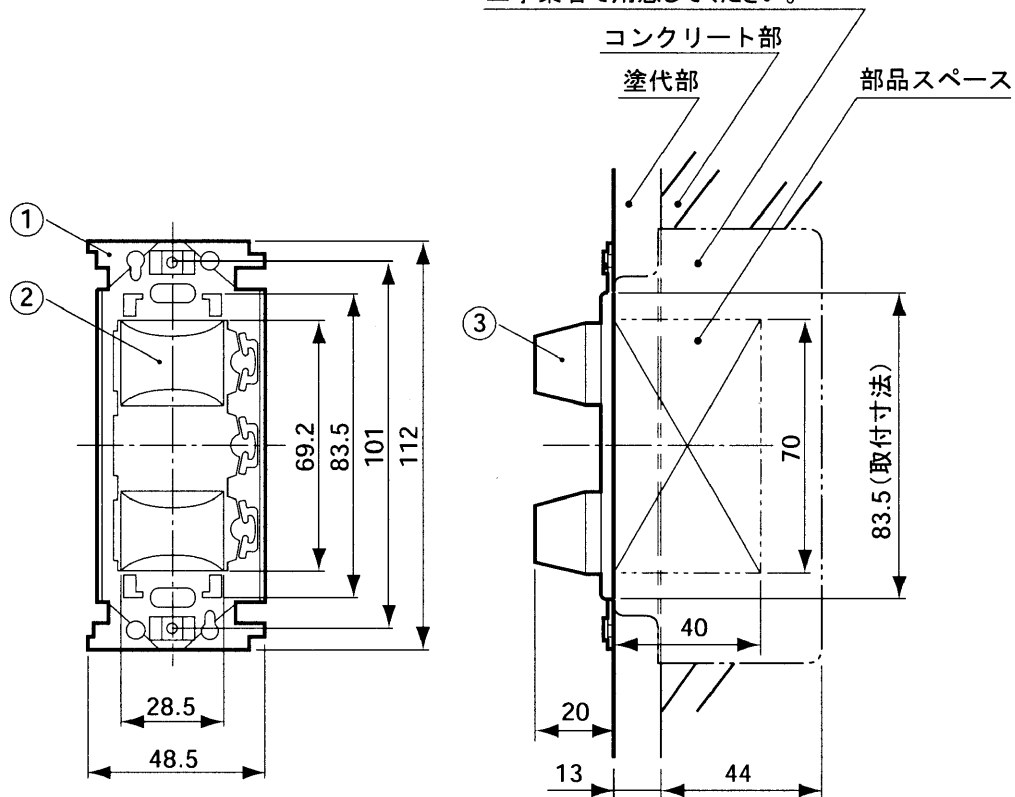

単位	mm
縮尺	1/2

JIS1コ用スイッチボックス(カバー付)  
工事業者で用意してください。

### ■仕様

電源電圧	DC12V(個別廊下灯またはトイレ用アダプターより供給)
消費電流	約18mA
質量	約70g
外観色調	プレート:ミルキーホワイト(近似マンセル:5Y8.3/1) ランプカバー:乳白色
外観材質	プレート:ABS樹脂 ランプカバー:アクリル
取付方法	壁埋込形(JIS1コ用スイッチボックス(カバー付)に適合)
適合プレート	WN6002W 松下電工(株)製(別売)
使用環境条件	周囲温度0°~40°C 湿度80%以下ただし結露しないこと
代表灯	LED(赤)
配線数	2本(有極性)

### 仕様 / 外形寸法図

品番	VH-C807D2
品名	代表廊下灯(2L)