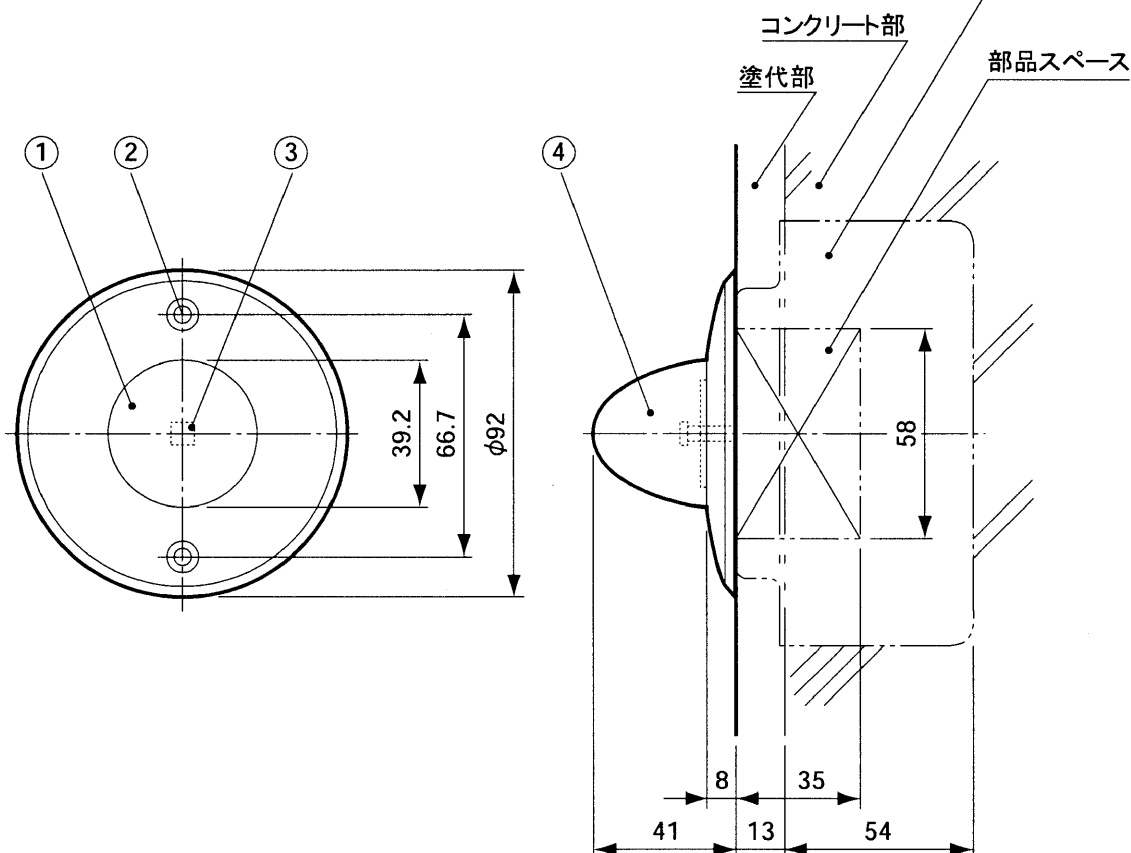

単位	mm
縮尺	1/2

JIS大形四角アウトレットボックス深形  
大形四角丸穴カバー付ボックス  
工事業者様で用意してください。

### ■仕様

電源電圧	DC12V
消費電流	約145mA
質量	約50g
外観色調	プレート:クリーミーホワイト(近似マンセル:5Y9/0.5) ランプカバー:乳白色
外観材質	プレート:ポリカーボネイト ランプカバー:アクリル
取付方法	壁埋込形(JIS大形四角アウトレットボックス深形、 大形四角丸穴カバー付ボックスに適合)
使用環境条件	周囲温度0°~40°C 湿度80%以下ただし結露しないこと
代表灯	LED(赤)
配線数	2本(有極性)

番号	名称
①	プレート
②	取付ねじ(φ4×25)
③	ランプ
④	ランプカバー

### 仕様 / 外形寸法図

品番	VH-C880/12
品名	代表廊下灯(丸形)