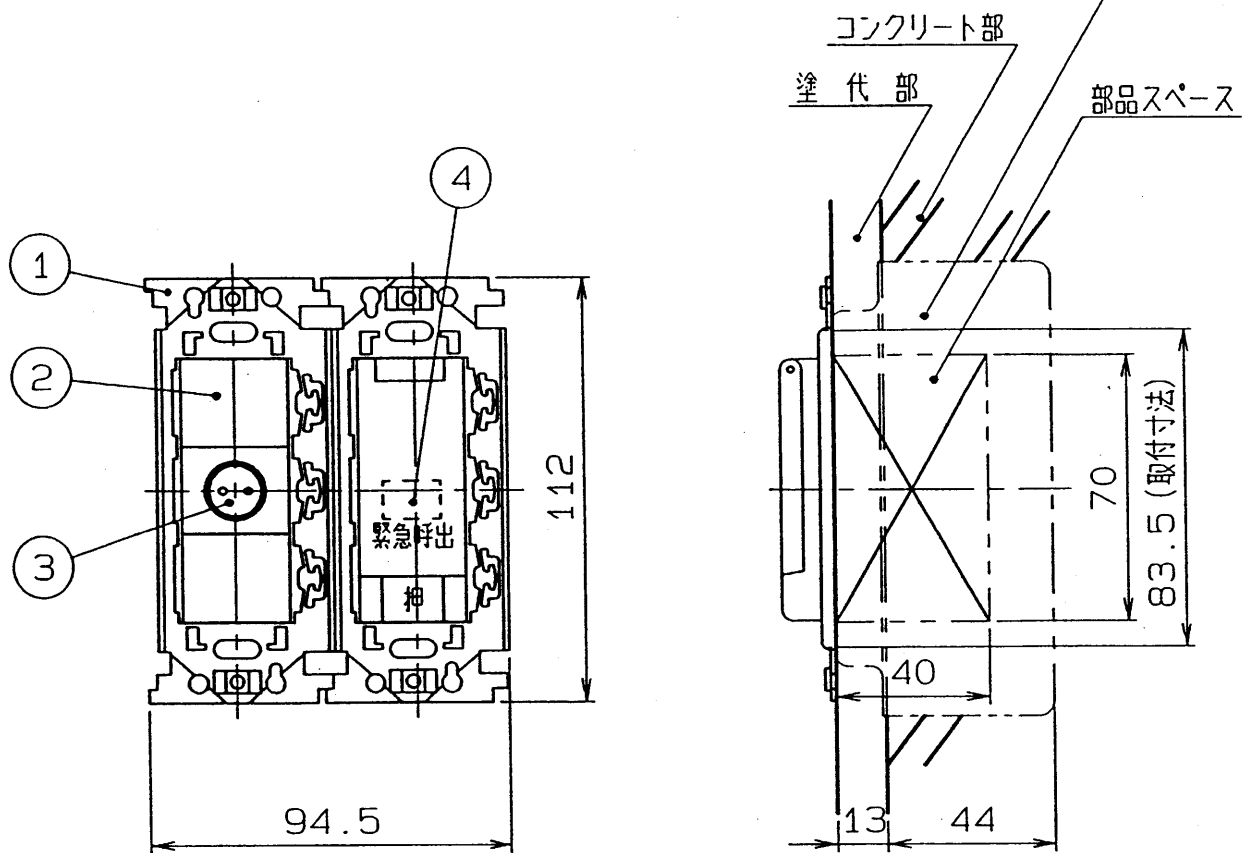

単位	mm
縮尺	1/2

JIS2個用スイッチボックスカバー付  
工事業者で用意して下さい

### ■仕様

外観材質	押ボタン：ABS樹脂
外観色調	緊急呼出ボタン：クリーミーホワイト (近似マンセル7Y8/1)
適合ボックス	JIS2コ用スイッチボックス(カバー付)に適合
回路方式	緊急呼出ボタン：ノンロック式、メイク接点
適合プレート	WN6006W：松下電工(株)製(別売)

番号	名称
①	取付枠
②	ブランクチップ
③	メタルコンセント
④	緊急呼出スイッチ

※プレートは付属されていません。別途用意してください。

### 仕様/外形寸法図

品番	VH-C886K
品名	呼出握りボタンプレート(緊急呼出ボタン付)

作成年月	2003.01	図面整理番号	000166	SD-0
------	---------	--------	--------	------