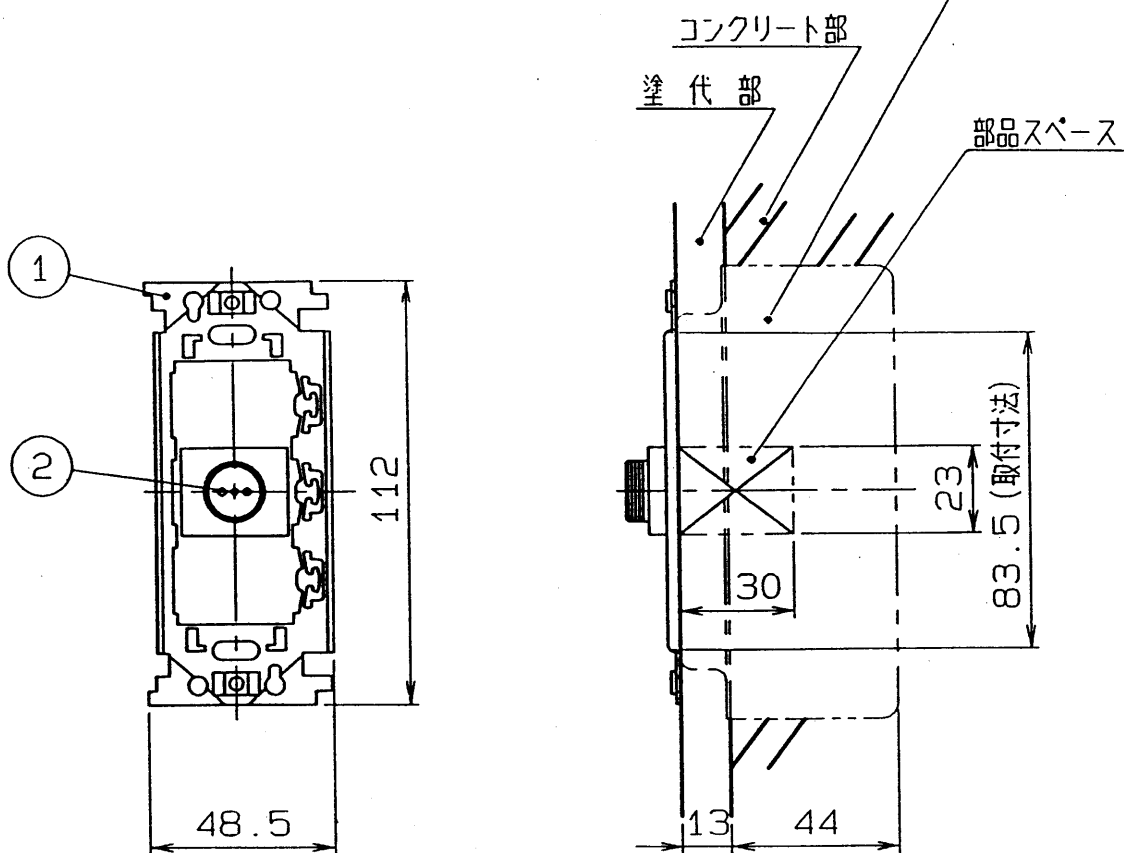

単位	mm
縮尺	1/2

JIS1個用スイッチボックスカバー付
工事業者で用意して下さい

■仕様

外観材質	ABS樹脂
外観色調	クリーミーホワイト(近似マンセル7Y8/1)
適合ボックス	JIS1コ用スイッチボックス(カバー付)に適合
適合プレート	WN6001W：松下電工(株)製(別売)

番号	名称
①	取付枠
②	メタルコンセント

※プレートは付属されていません。別途用意してください。

仕様/外形寸法図	
品番	VH-C886
品名	呼出握りボタンプレート

作成年月	2003.01	図面整理番号	000164	SD-0
------	---------	--------	--------	------