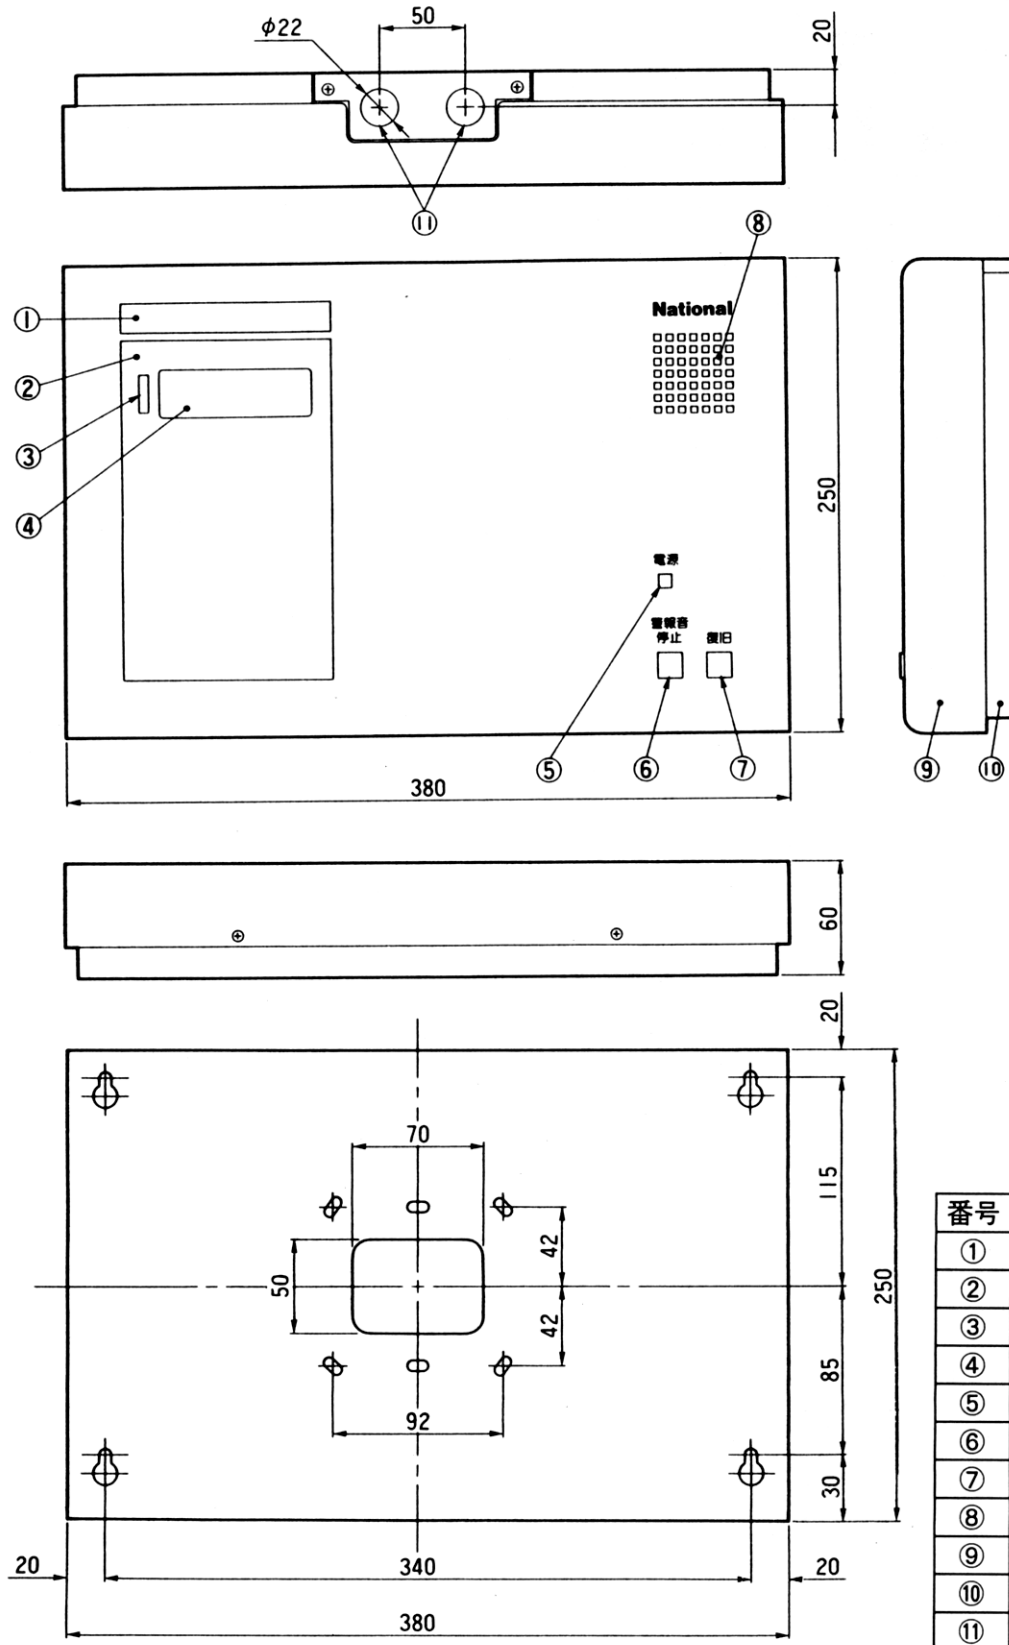

## 仕 様

電 源 電 圧	AC100V (50/60Hz)
消 費 電 力	待受時 : 6W 呼出時 : 20W
外 形 寸 法	高さ 250 × 幅 380 × 奥行 60mm
質 量	約 3k g
外 観 材 質	SECC t = 1.0mm 焼付塗装仕上げ
外 観 色 調	電工ホワイト 近似マンセル : 5.6Y8.7/0.9
取 付 方 法	露出壁掛 (JIS3 コ用スイッチボックスカバー付に適合)
使 用 環 境 条 件	周囲温度 0~40℃ 湿度 80%以下
呼 出 音	810Hz (± 75Hz) / 10Hz 断続
呼 出 音 量	2段階 (大・小・切)
接 続 機 器	副表示器 : 最大 2 台
	廊下灯                      非常押ボタン                      復帰ボタン
	増設ブザー                      増設警報音停止ボタン

## 仕 様

品 番	VH-L111
品 名	1窓用表示器(壁掛用)

作成年月	2003.01	図面整理 番 号	SNJ-08	SD-1
------	---------	-------------	--------	------

単位	mm
縮尺	1/4

番号	名 称
①	機 器 銘 板
②	表 示 パ ネ ル
③	表 示 灯
④	記 名 部
⑤	電 源 灯
⑥	警 報 音 停 止 ボ タ ン
⑦	復 旧 ボ タ ン
⑧	ブ ザ ー 音 孔
⑨	上 ケ ー ス カ バ ー
⑩	底 板
⑪	ノ ッ ク ア ウ ト 穴

### 外形寸法図

品 番	VH-L111
品 名	1 窓用表示器(壁掛用)

作成年月	2003.01	図面整理番	SNJ-08	SD-0
------	---------	-------	--------	------