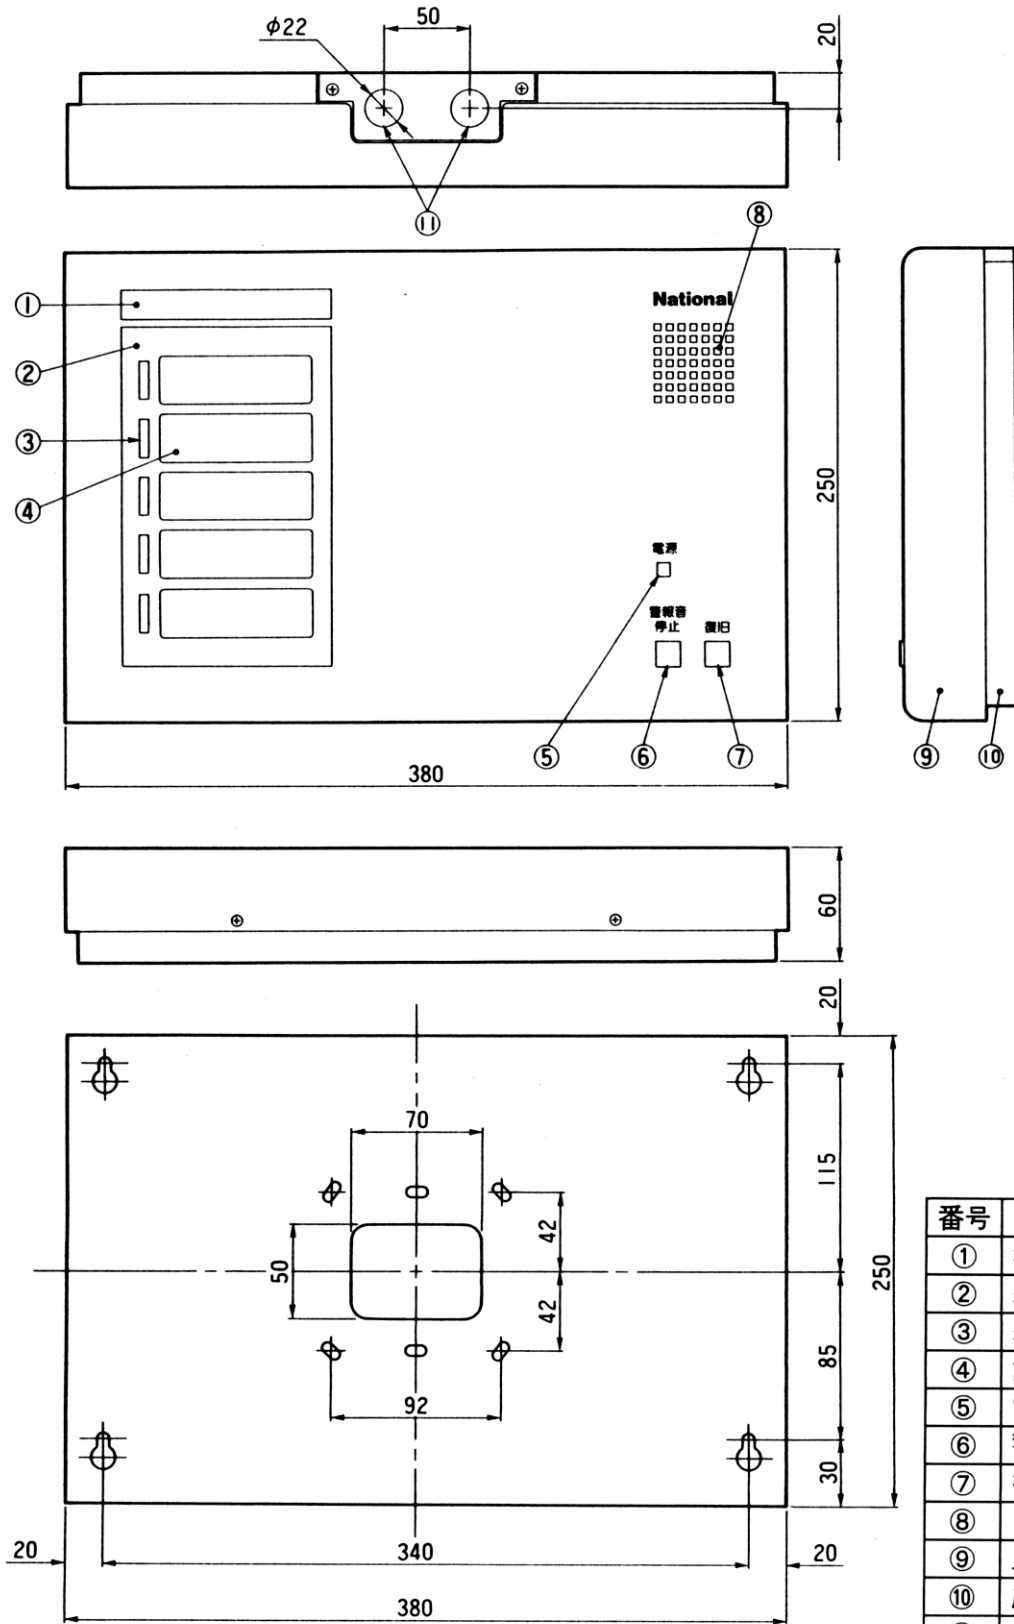

## 仕 様

電 源 電 圧	AC100V (50/60Hz)
消 費 電 力	待受時 : 6W 呼出時 : 53W
外 形 寸 法	高さ 250 × 幅 380 × 奥行 60mm
質 量	約 3k g
外 観 材 質	SECC t = 1.0mm 焼付塗装仕上げ
外 観 色 調	電工ホワイト 近似マンセル : 5.6Y8.7/0.9
取 付 方 法	露出壁掛 (JIS3 コ用スイッチボックスカバー付に適合)
使 用 環 境 条 件	周囲温度 0~40℃ 湿度 80%以下
呼 出 音	810Hz (±75Hz) / 10Hz 断続
呼 出 音 量	2段階 (大・小・切)
接 続 機 器	副表示器 : 最大 2 台
	廊下灯                      非常押ボタン                      復帰ボタン
	増設ブザー                      増設警報音停止ボタン

## 仕 様

品 番	VH-L115
品 名	5窓用表示器(壁掛用)

作成年月	2003.01	図面整理 番 号	SNJ-08	SD-1
------	---------	-------------	--------	------

単位	mm
縮尺	1/4

番号	名称
①	機器銘板
②	表示パネル
③	表示灯
④	記名部
⑤	電源灯
⑥	警報音停止ボタン
⑦	復旧ボタン
⑧	ブザー音孔
⑨	上ケースカバー
⑩	底板
⑪	ロックアウト穴

### 外形寸法図

品番	VH-L115
品名	5窓用表示器(壁掛用)

作成年月	2003.01	図面整理番	SNJ-08	SD-0
------	---------	-------	--------	------