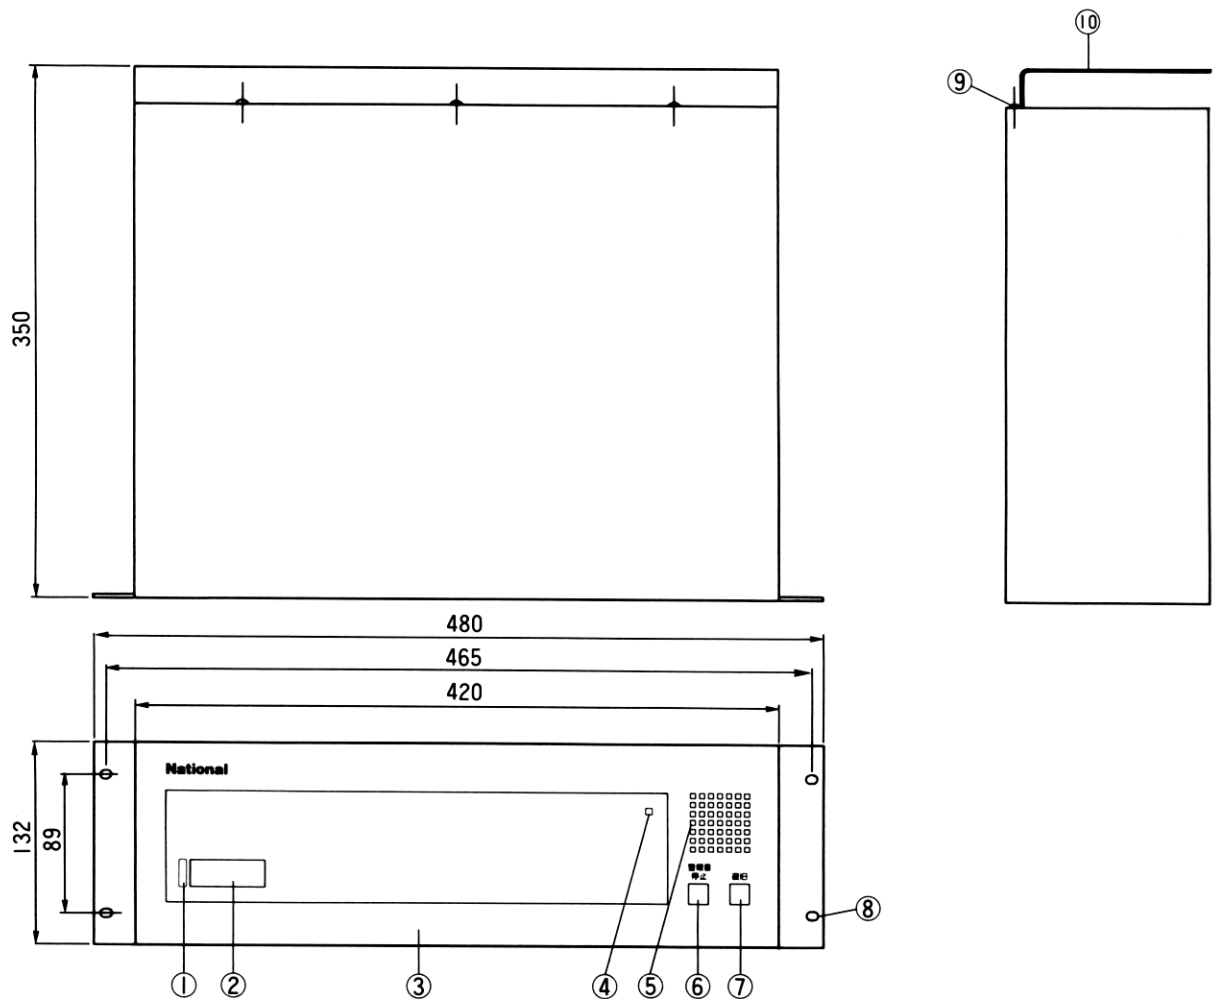

仕 様

電 源 電 圧	AC100V (50/60Hz)
消 費 電 力	待受時 : 6W 呼出時 : 20W
外 形 寸 法	高さ 132 × 幅 480 × 奥行 350mm
質 量	約 8k g
外 観 材 質	SECC t = 1.0mm 焼付塗装仕上げ
外 観 色 調	AVアイボリー 近似マンセル : 7.4Y6.7/0.8
取 付 方 法	ラック組込み
使 用 環 境 条 件	周囲温度 0~40℃ 湿度 80%以下
呼 出 音	810Hz (±75Hz) / 10Hz 断続
呼 出 音 量	2段階 (大・小・切)
接 続 機 器	副表示器 : 最大 2 台
	廊下灯 非常押ボタン 復帰ボタン
	増設ブザー 増設警報音停止ボタン

仕 様

品 番	VH-L121
品 名	1窓用表示器(ラック組込形)

作成年月	2003.01	図面整理 番 号	SNJ-08	SD-1
------	---------	-------------	--------	------

単位	mm
縮尺	1/5

番号	名 称
①	表 示 灯
②	記 名 部
③	表 示 パ ネ ル
④	電 源 灯
⑤	ブ ザ ー 音 孔
⑥	警 報 音 停 止 ボ タ ン
⑦	復 旧 ボ タ ン
⑧	本 体 ラ ッ ク 止 め ね じ 穴
⑨	カ バ ー 止 め ね じ
⑩	カ バ ー

外形寸法図

品 番	VH-L121
品 名	1窓用表示器(ラック組込形)

作成年月	2003.01	図面整理 番 号	SNJ-08	SD-0
------	---------	-------------	--------	------