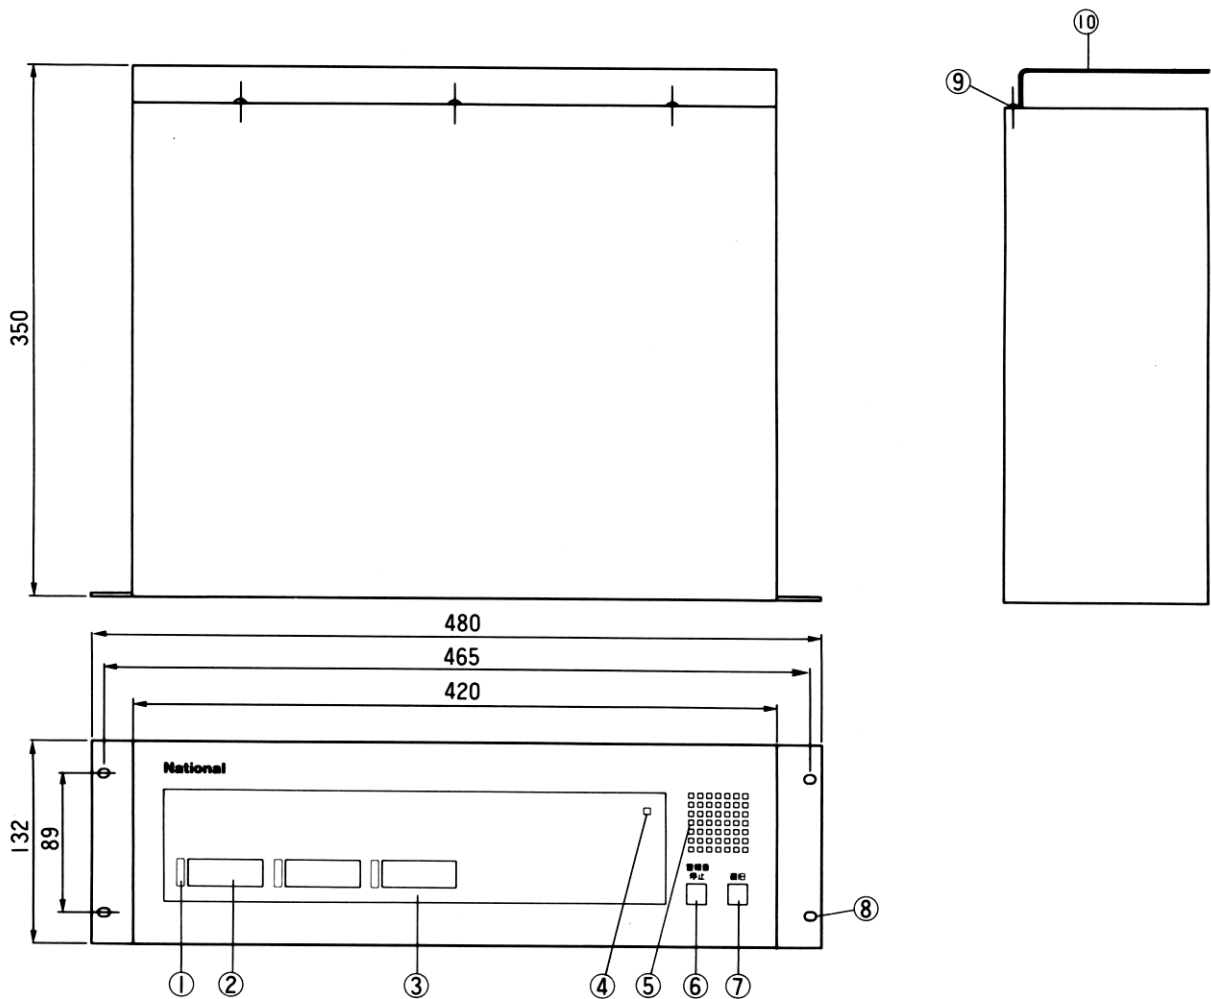

## 仕 様

電 源 電 圧	AC100V (50/60Hz)
消 費 電 力	待受時 : 6W 呼出時 : 35W
外 形 寸 法	高さ 132 × 幅 480 × 奥行 350mm
質 量	約 8k g
外 観 材 質	SECC t = 1.0mm 焼付塗装仕上げ
外 観 色 調	AVアイボリー 近似マンセル : 7.4Y6.7/0.8
取 付 方 法	ラック組込み
使 用 環 境 条 件	周囲温度 0~40℃ 湿度 80%以下
呼 出 音	810Hz (± 75Hz) / 10Hz 断続
呼 出 音 量	2段階 (大・小・切)
接 続 機 器	副表示器 : 最大 2 台
	廊下灯                      非常押ボタン                      復帰ボタン
	増設ブザー                      増設警報音停止ボタン

## 仕 様

品 番	VH-L123
品 名	3窓用表示器(ラック組込形)

作成年月	2003.01	図面整理 番 号	SNJ-08	SD-1
------	---------	-------------	--------	------

単位	mm
縮尺	1/5

番号	名 称
①	表 示 灯
②	記 名 部
③	表 示 パ ネ ル
④	電 源 灯
⑤	ブ ザ ー 音 孔
⑥	警 報 音 停 止 ボ タ ン
⑦	復 旧 ボ タ ン
⑧	本 体 ラ ッ ク 止 め ね じ 穴
⑨	カ バ ー 止 め ね じ
⑩	カ バ ー

### 外形寸法図

品 番	VH-L123
品 名	3窓用表示器(ラック組込形)

作成年月	2003.01	図面整理 番 号	SNJ-08	SD-0
------	---------	-------------	--------	------