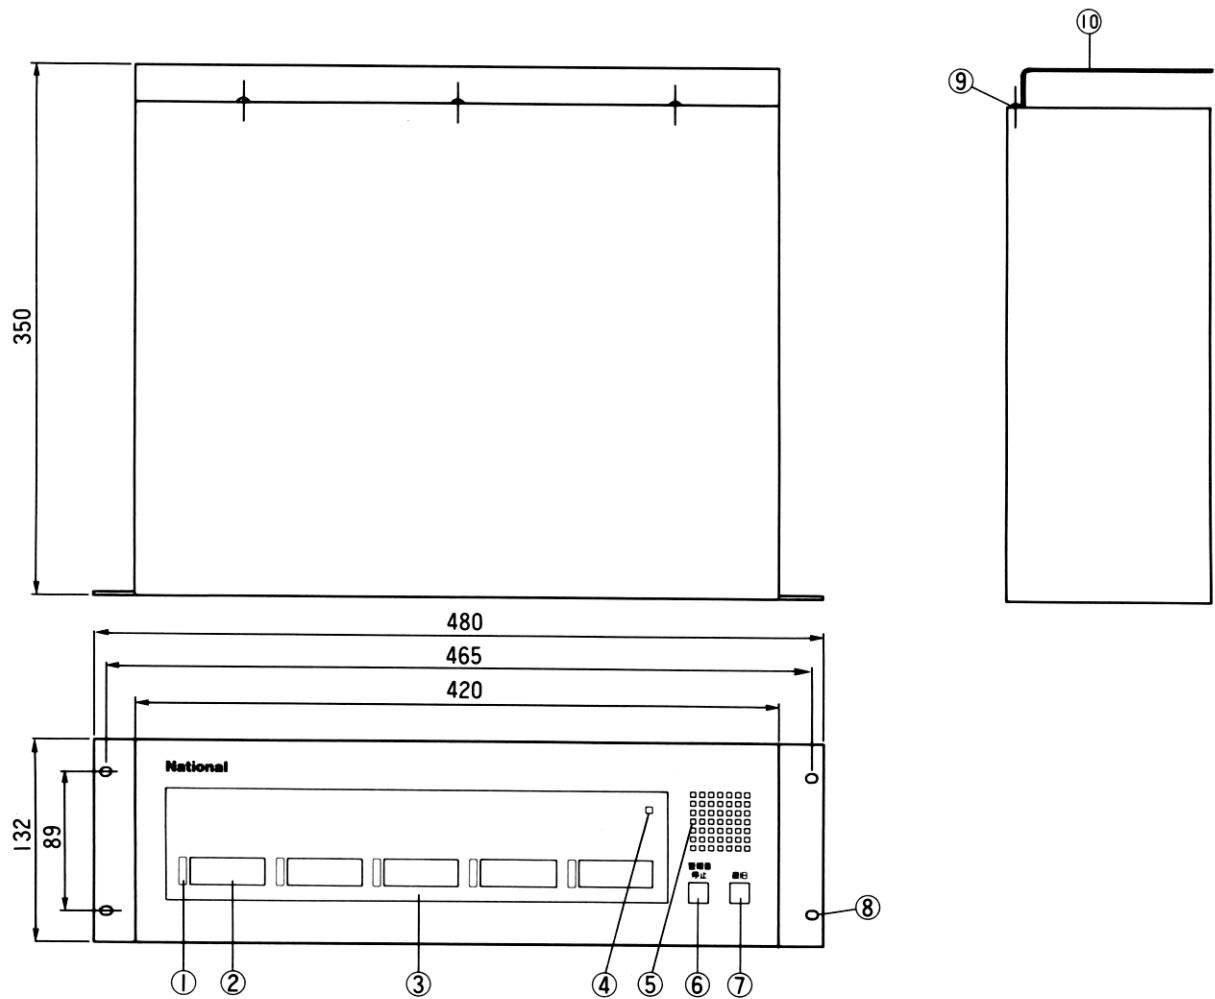

## 仕 様

電 源 電 圧	AC100V (50/60Hz)
消 費 電 力	待受時 : 6W 呼出時 : 53W
外 形 寸 法	高さ 132 × 幅 480 × 奥行 350mm
質 量	約 8k g
外 観 材 質	SECC t = 1.0mm 焼付塗装仕上げ
外 観 色 調	AVアイボリー 近似マンセル : 7.4Y6.7/0.8
取 付 方 法	ラック組込み
使 用 環 境 条 件	周囲温度 0~40℃ 湿度 80%以下
呼 出 音	810Hz (±75Hz) / 10Hz 断続
呼 出 音 量	2段階 (大・小・切)
接 続 機 器	副表示器 : 最大 2 台
	廊下灯                      非常押ボタン                      復帰ボタン
	増設ブザー                      増設警報音停止ボタン

## 仕 様

品 番	VH-L125
品 名	5窓用表示器(ラック組込形)

作成年月	2003.01	図面整理 番 号	SNJ-08	SD-1
------	---------	-------------	--------	------

単位	mm
縮尺	1/5

番号	名 称
①	表 示 灯
②	記 名 部
③	表 示 パ ネ ル
④	電 源 灯
⑤	ブ ザ ー 音 孔
⑥	警 報 音 停 止 ボ タ ン
⑦	復 旧 ボ タ ン
⑧	本 体 ラ ッ ク 止 め ね じ 穴
⑨	カ バ ー 止 め ね じ
⑩	カ バ ー

### 外形寸法図

品 番	VH-L125
品 名	5窓用表示器(ラック組込形)

作成年月	2003.01	図面整理 番 号	SNJ-08	SD-0
------	---------	-------------	--------	------