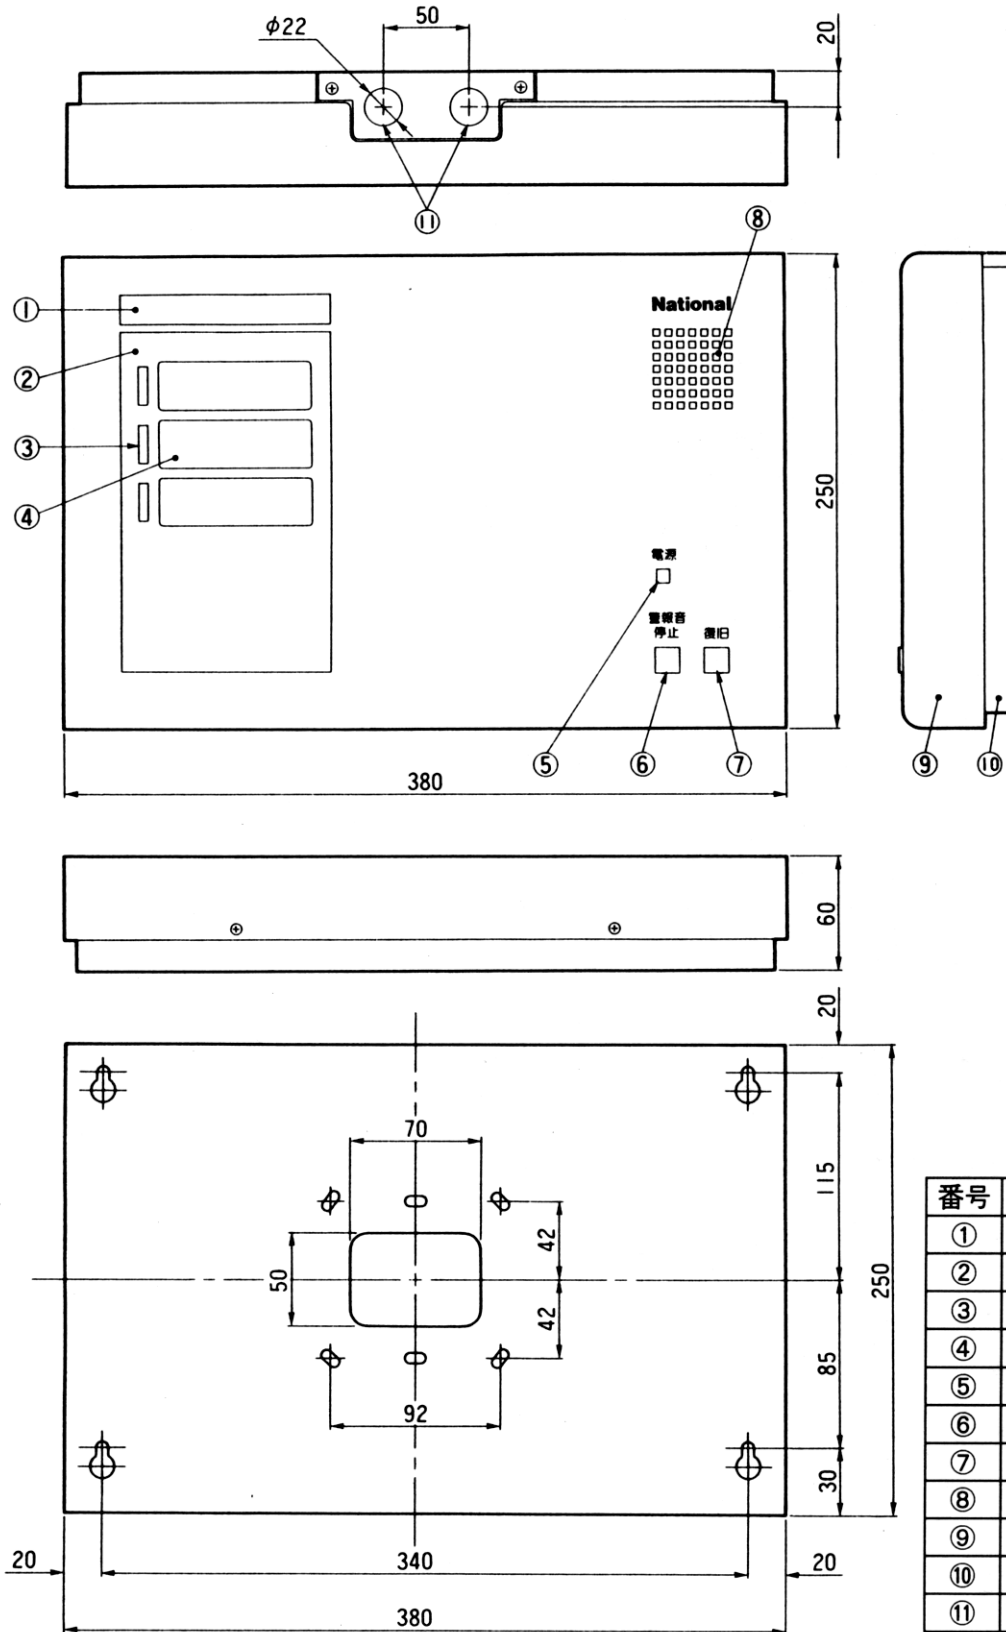

## 仕 様

電 源 電 圧	DC24V (トイレ呼出表示装置より供給)
消 費 電 力	呼出時 : 2W
外 形 寸 法	高さ 250 × 幅 380 × 奥行 60mm
質 量	約 3k g
外 観 材 質	SECC t = 1.0mm 焼付塗装仕上げ
外 観 色 調	電工ホワイト 近似マンセル : 5.6Y8.7 / 0.9
取 付 方 法	露出壁掛 (JIS3 コ用スイッチボックスカバー付に適合)
使 用 環 境 条 件	周囲温度 0~40 °C 湿度 80 %以下
呼 出 音	810Hz (± 75Hz) / 10Hz 断続
呼 出 音 量	2段階 (大・小・切)

## 仕 様

品 番	VH-L213
品 名	3窓用副表示器(壁掛用)

作成年月	2003.01	図面整理 番 号	SNJ-08	SD-1
------	---------	-------------	--------	------

単位	mm
縮尺	1/4

番号	名称
①	機器銘板
②	表示パネル
③	表示灯
④	記名部
⑤	電源灯
⑥	警報音停止ボタン
⑦	復旧ボタン
⑧	ブザー音孔
⑨	上ケースカバー
⑩	底板
⑪	ロックアウト穴

### 外形寸法図

品番	VH-L213
品名	3窓用副表示器(壁掛用)

作成年月	2003.01	図面整理番	SNJ-08	SD-0
------	---------	-------	--------	------