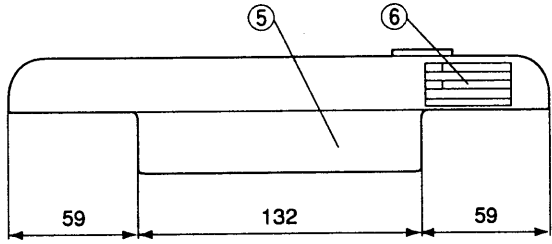

単位	mm
縮尺	1/3.5

### ■仕様

電源電圧	制御装置より直流電源供給
質量	約1.0kg
外観色調	ホワイト(近似マンセル5.6Y8.7/0.9)
外観材質	ABS樹脂
取付方法	壁埋込形(JIS3コ用スイッチボックス(カバー付))
使用環境条件	周囲温度:0~40℃ 湿度:80%以下(結露しないこと)

番号	名称	番号	名称
①	上 ケ ー ス	④	サイドパネル
②	室番号プレート	⑤	下 ケ ー ス
③	表面パネル	⑥	品 名 紙

## 仕様 / 外形寸法図

品番	VH-R681
品名	トイレアダプター

作成年月

2003.01

図面整理  
番号

SNJ-44

SD-0