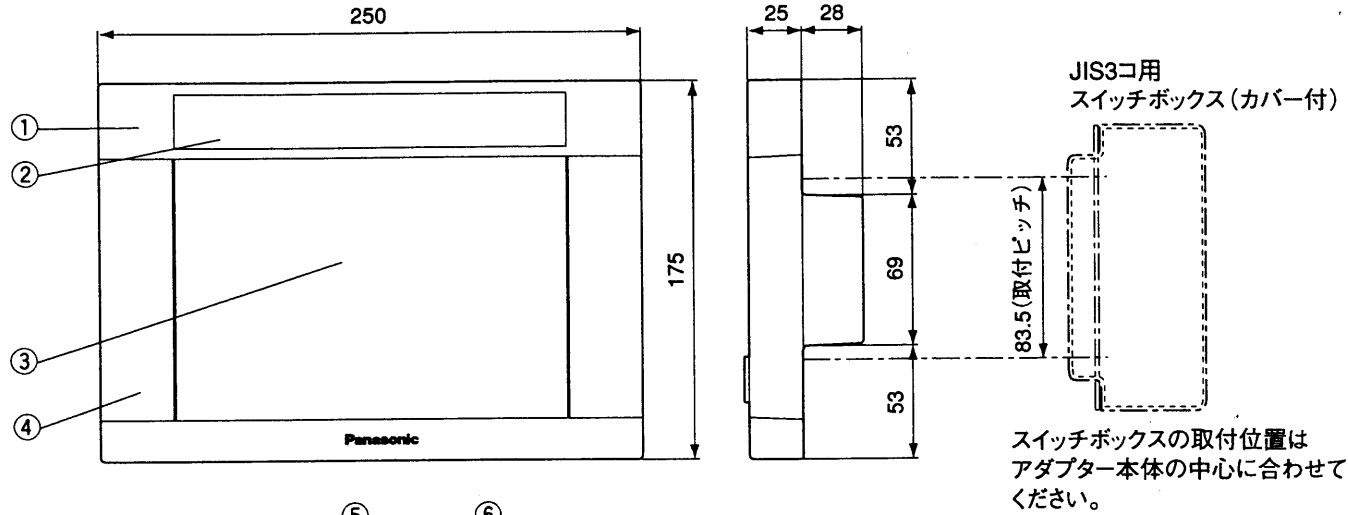

単位	mm
縮尺	1/3.5

### ■仕様

電源電圧	制御装置より直流電源供給
質量	約1.0kg
外観色調	ホワイト(近似マンセル5.6Y8.7/0.9)
外観材質	ABS樹脂
取付方法	壁埋込形(JIS3コ用スイッチボックス(カバー付))
使用環境条件	周囲温度:0~40℃ 湿度:80%以下(結露しないこと)

番号	名称	番号	名称
①	上 ケ ー ス	④	サイドパネル
②	室番号プレート	⑤	下 ケ ー ス
③	表面パネル	⑥	品 名 紙

## 仕様 / 外形寸法図

品番	VH-R681
品名	トイレアダプター

作成年月

2003.01

図面整理  
番号

SNJ-44

SD-0