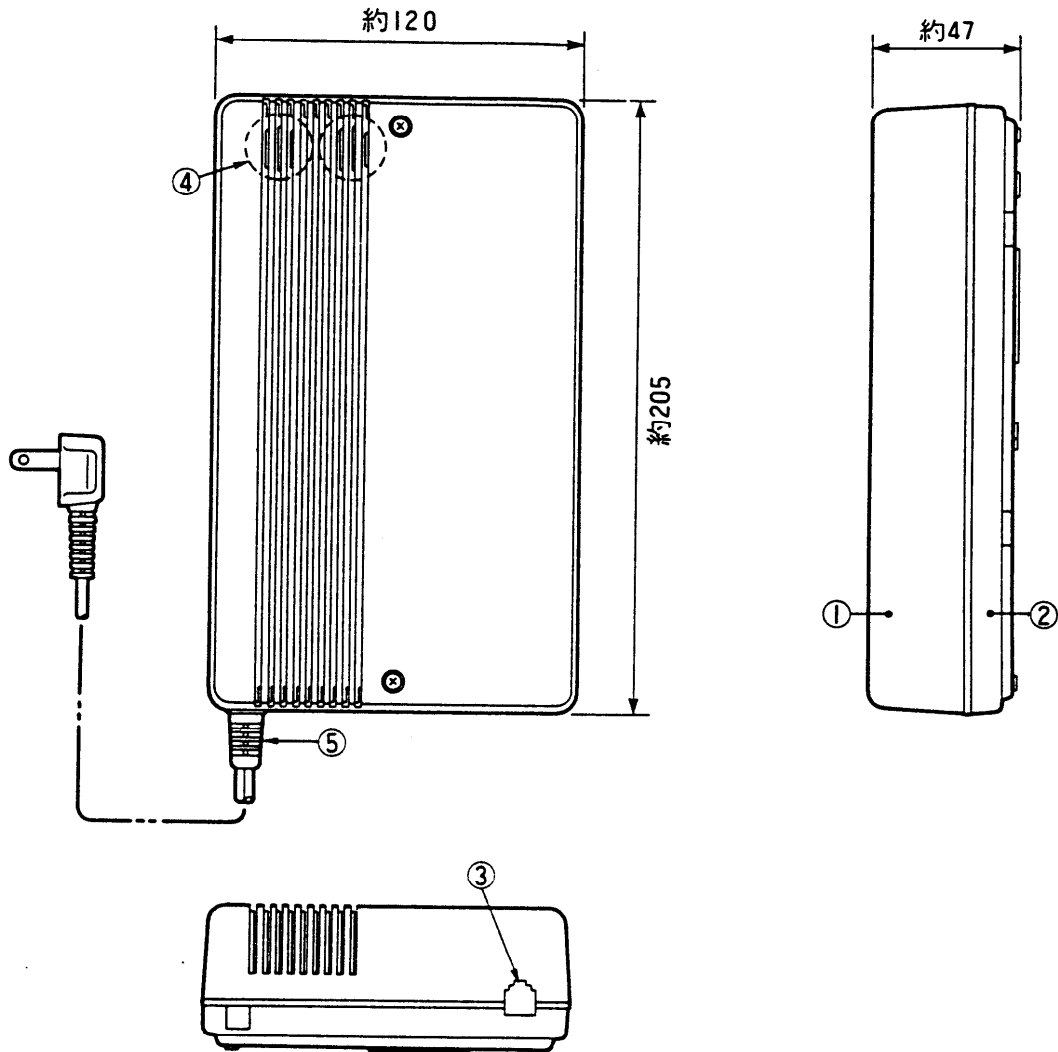

## ■外観寸法図

●VJ-415 (ターミナルボックス)

単位	mm
縮尺	1/2.5

番号	名称
①	本体上ケース
②	本体下ケース
③	モジュラーコネクタ
④	停電用リンガー
⑤	電源コード