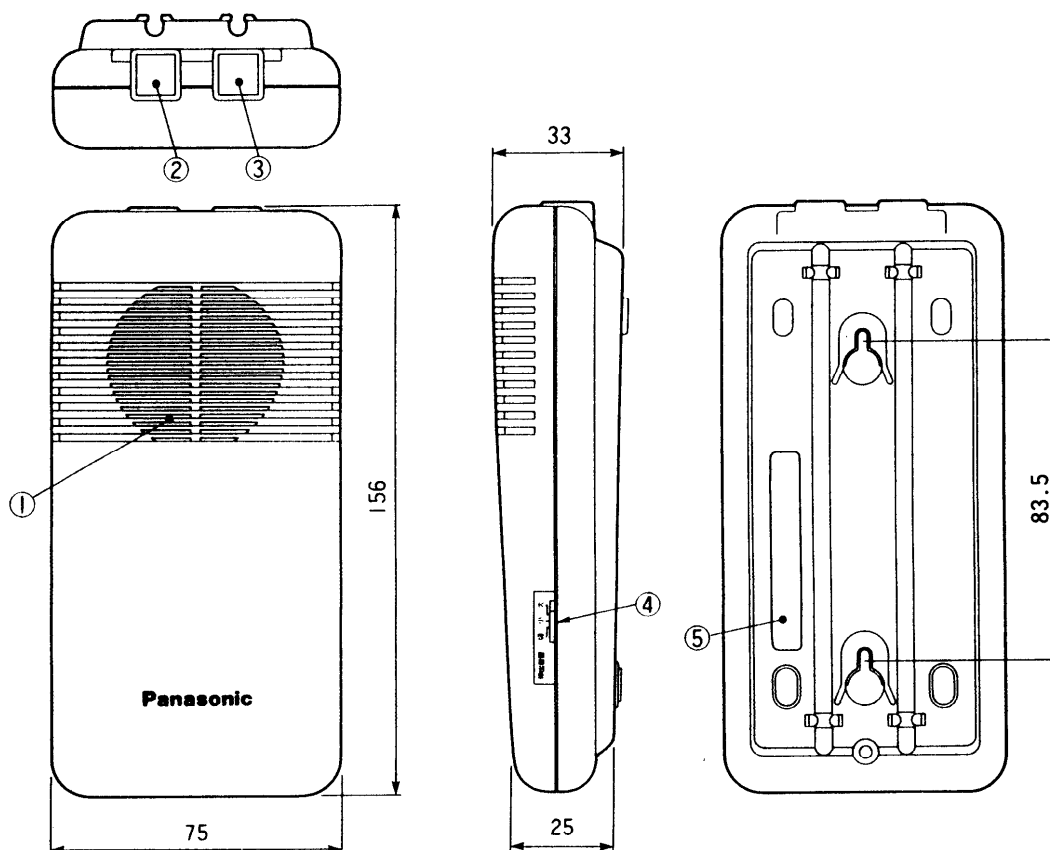

単位	mm
縮尺	1/2

■仕様

外形寸法	高さ33×幅75×奥行156mm
質量(重量)	0.2kg
外観色調	バニラホワイト(近似マンセル5Y9/1)
外観材質	ABS樹脂
取付方法	据置/壁掛兼用
使用環境条件	周囲温度 0℃~40℃
接続方法	モジュージャック
ダイヤル方式	DP(10PPS/20PPS)/PB
着信信号	周波数16Hz 電圧最少49.5Vrms 波形 矩形波
給電	待受時電圧 最小6V 通話時電流 最小20mA

番号	名称
①	スピーカ
②	ホームテレホン接続モジュラーコネクタ
③	単独電話機接続モジュラーコネクタ
④	呼出音量スイッチ
⑤	設定スイッチ

仕様/外形寸法図

品番	VJ-6153
品名	ホームテレホン用単独電話機アダプター

作成年月	2003.01	図面整理番	MDJ-71	SD-0
------	---------	-------	--------	------