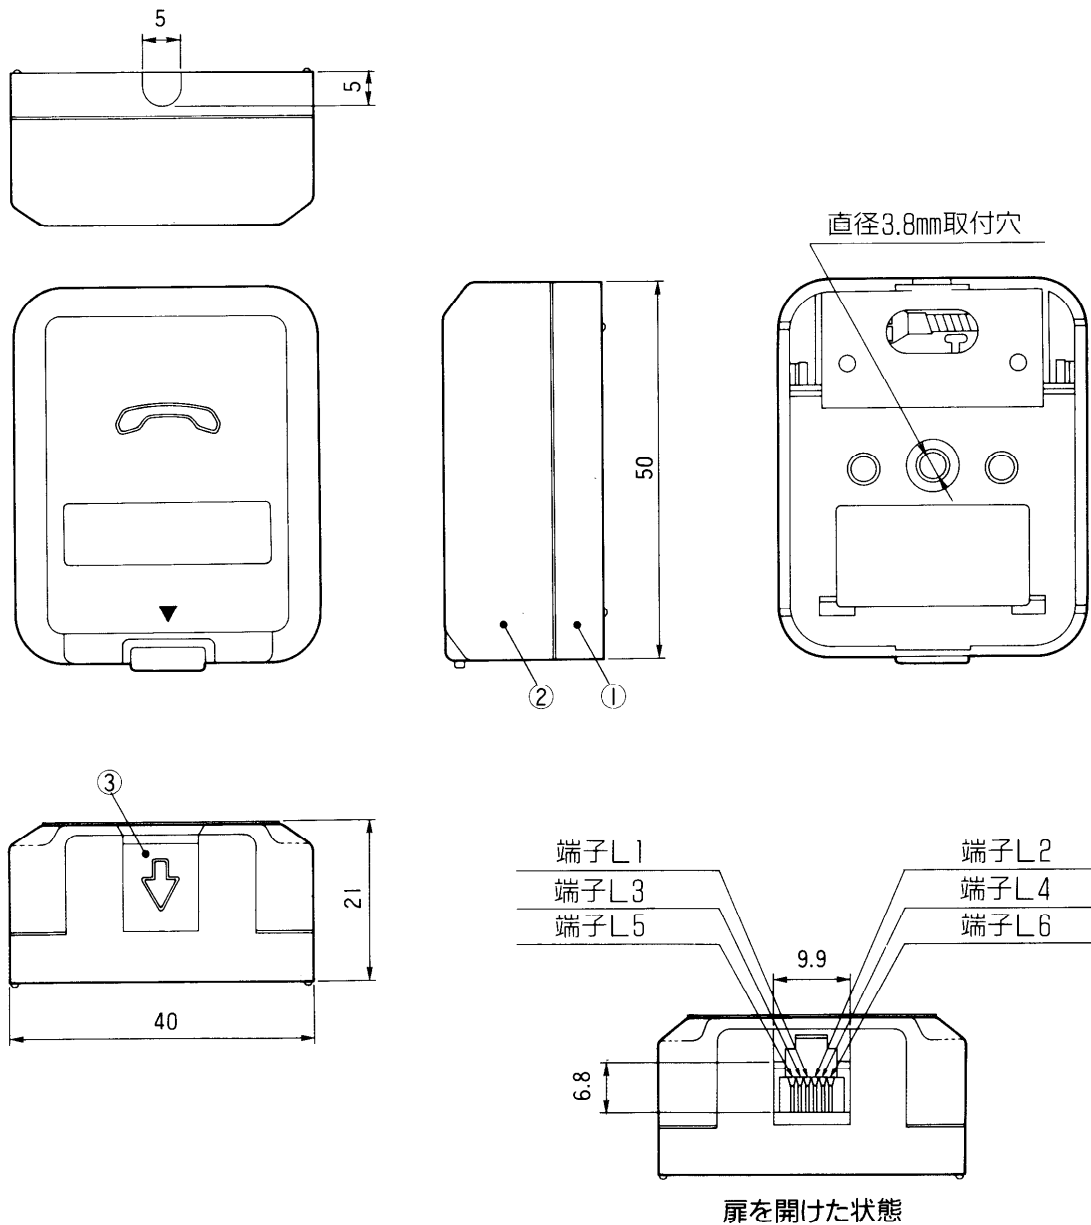

単位	mm
縮尺	1/1

■仕様

適用電線	3対電子ボタン電話用ケーブル(6極6芯) 心線径0.40mm, 0.50mm, 0.65mm
結線方法	ねじなし端子(電線差し込み式)
外形寸法	高さ50×幅40×奥行21mm
質量(重量)	25g
外観色調	本体(ミルキーホワイト), カバー(ミルキーホワイト), 扉(ライトグレー)
外観材質	ABS樹脂
取付方法	露出取付

番号	名称
①	本 体
②	カ バ ー
③	扉

仕様/外形寸法図

品 番	VJ-8865A
品 名	工事用端子板(露出配線用)

作成年月	2003.01	図面整理 番 号	00038	SD-0
------	---------	-------------	-------	------