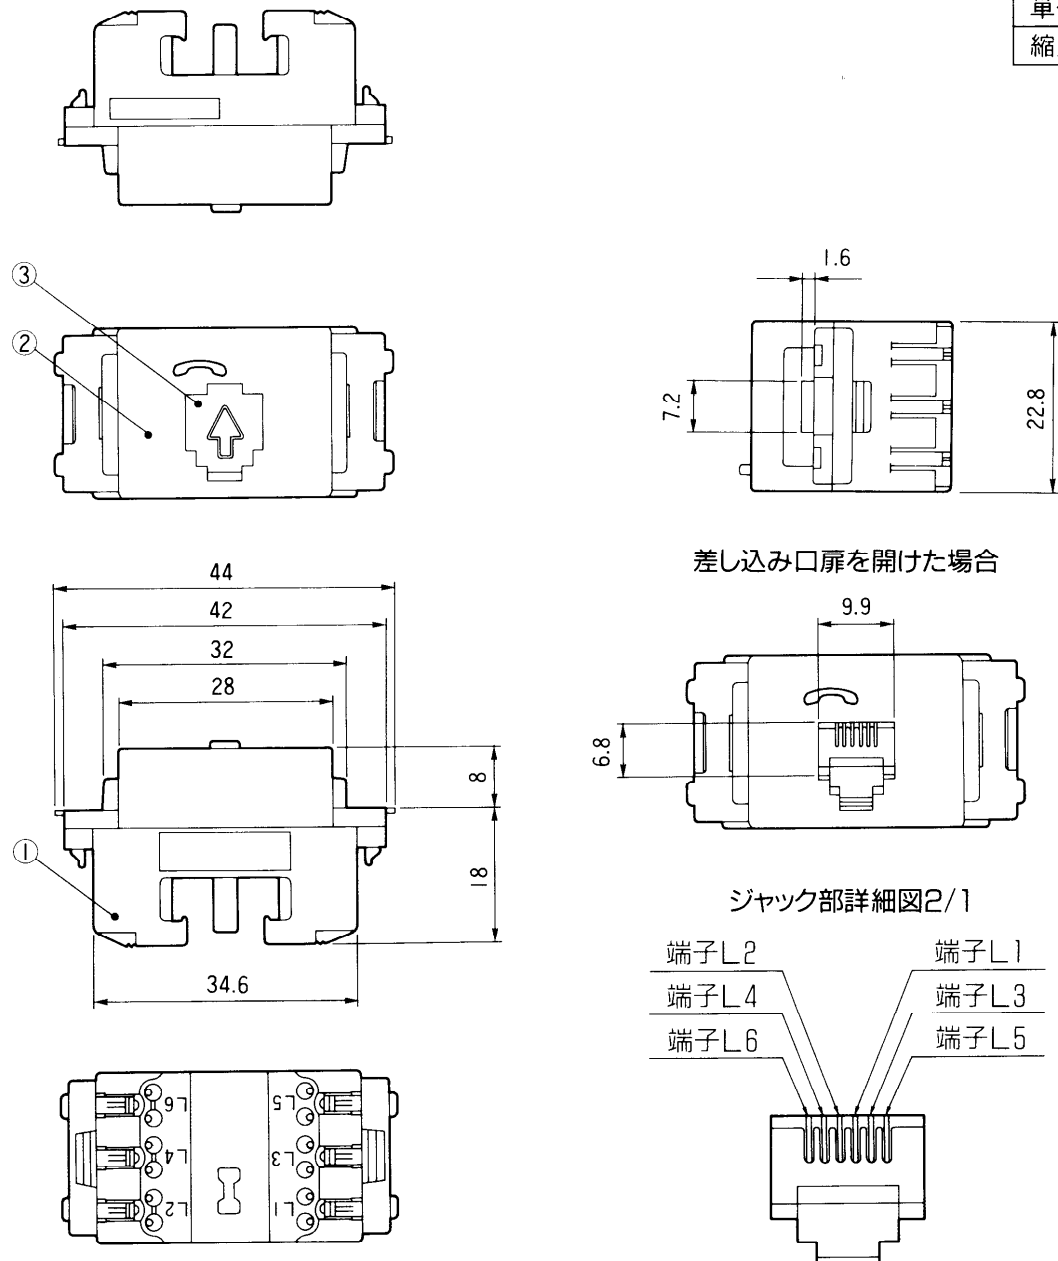

単位	mm
縮尺	1/1

■仕様

適用電線	3対電子ボタン電話用ケーブル(6極6芯) 心線径0.40mm, 0.50mm, 0.65mm
結線方法	ねじなし端子(電線差し込み式)
外形寸法	高さ22.8×幅44×奥行26mm
質量(重量)	15g
外観色調	本体(ブルー), カバー(ミルクホワイト), 差し込み口扉(ミルクホワイト)
外観材質	ABS樹脂
取付方法	壁埋込取付

番号	名称
①	本体
②	カバー
③	差し込み口扉

仕様/外形寸法図

品番	VJ-8866B
品名	工事用端子板(埋込配線用)

作成年月	2003.01	図面整理 番 号	00037	SD-0
------	---------	-------------	-------	------