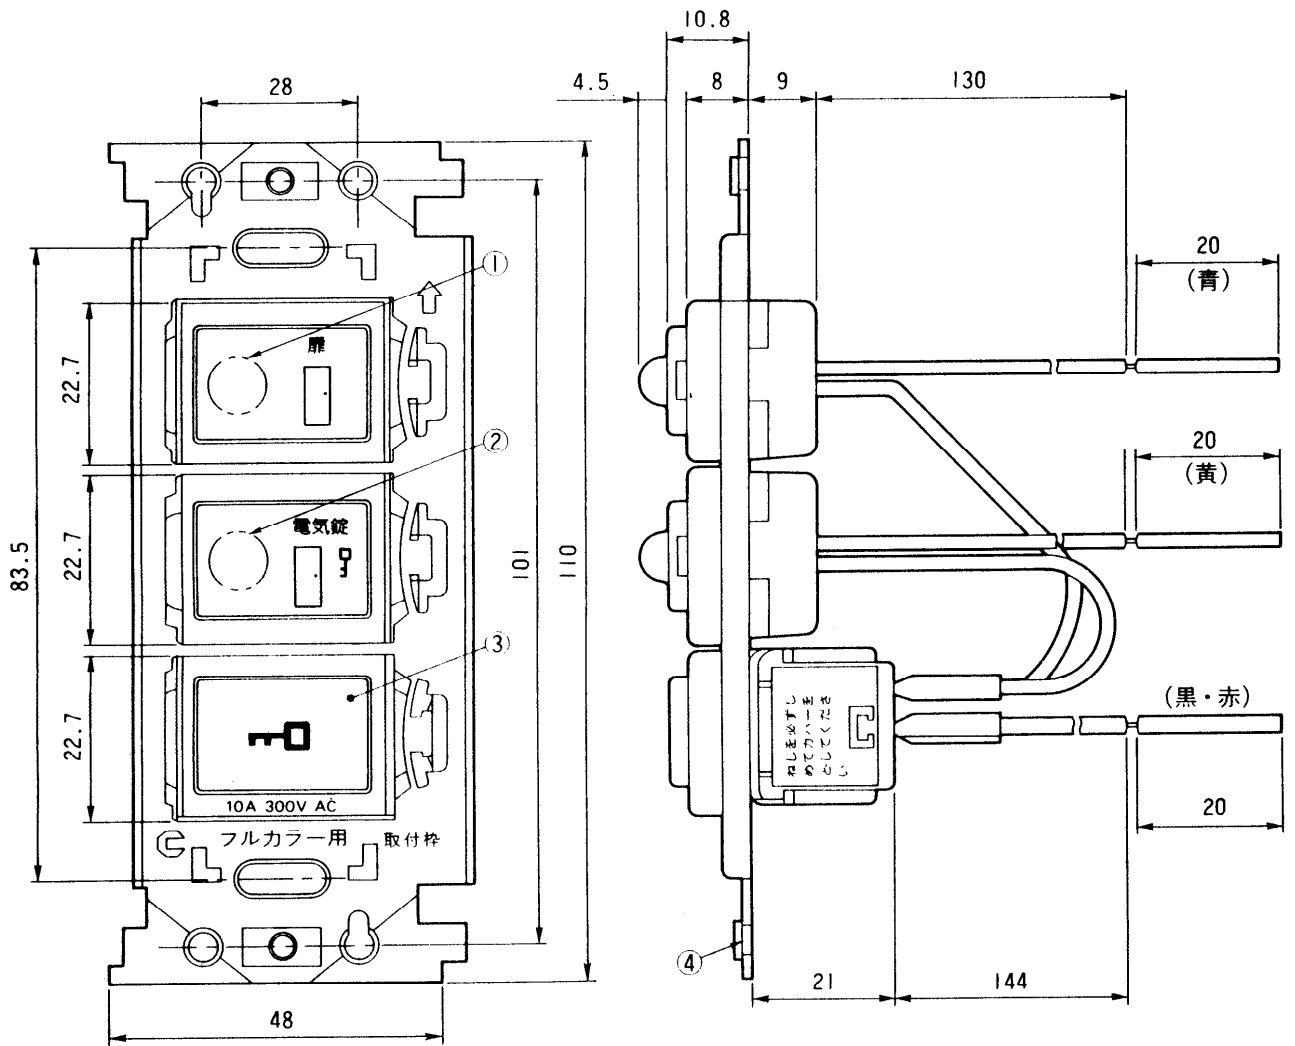

単位	mm
縮尺	1/1

■仕様

電源	VJ-798DKより供給
寸法	高さ110×幅48×奥行24.3mm
質量(重量)	約90g
使用周囲温度	0°C~40°C
使用場所	屋内
適合プレート	フルカラープレート別売(松下電工(株)製)
適合埋込ボックス	JIS規格1コ用スイッチボックス(カバー付)(縦長取付け)

番号	名称
①	閉戸表示灯
②	施錠表示灯
③	施錠押ボタン
④	取付枠

仕様/外形寸法図

品番	VJ-898DK
品名	電気錠操作押ボタン