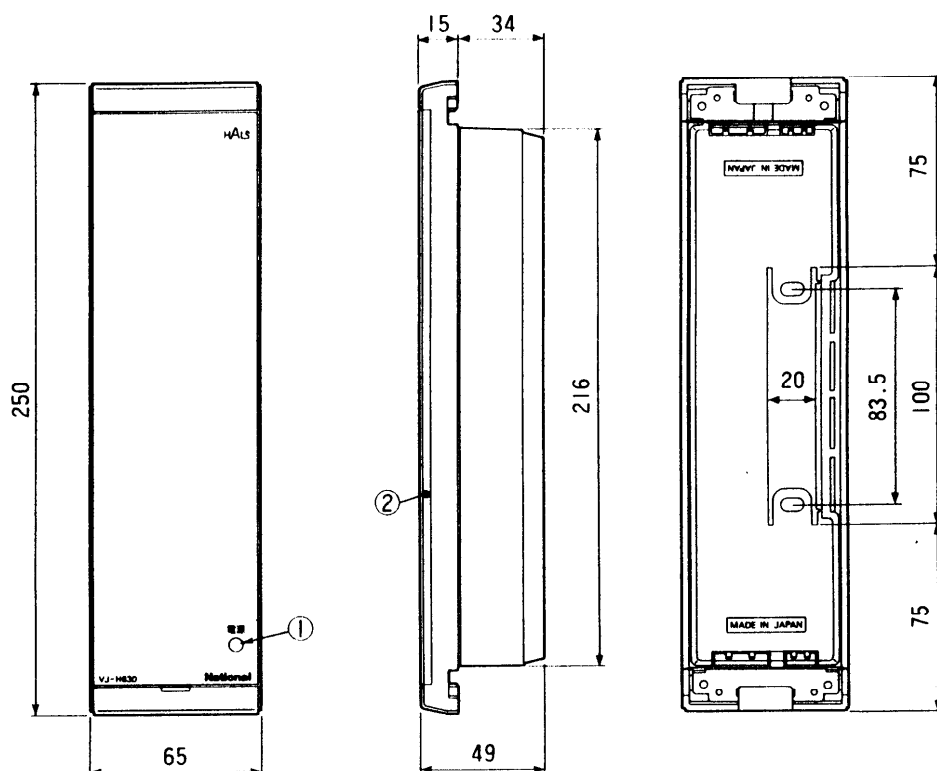

単位	mm
縮尺	1/3

■仕様

電源電圧	DC24V
消費電力	2.4W(最大時)
外形寸法	高さ250×幅65×奥行49(埋込部34)mm
質量(重量)	約1kg
外観色調	バニラホワイト(近似マンセル5Y9/1)
外観材質	難燃ABS樹脂
取付方法	壁埋込形
使用環境条件	周囲温度 0°C~40°C 湿度 80%以下

番号	名称
①	電源灯
②	パネル

仕様/外形寸法図

品番	VJ-H630
品名	インターフェイスユニット

作成年月	2003.01	図面整理番号	SKJ-04 SD-0
------	---------	--------	-------------