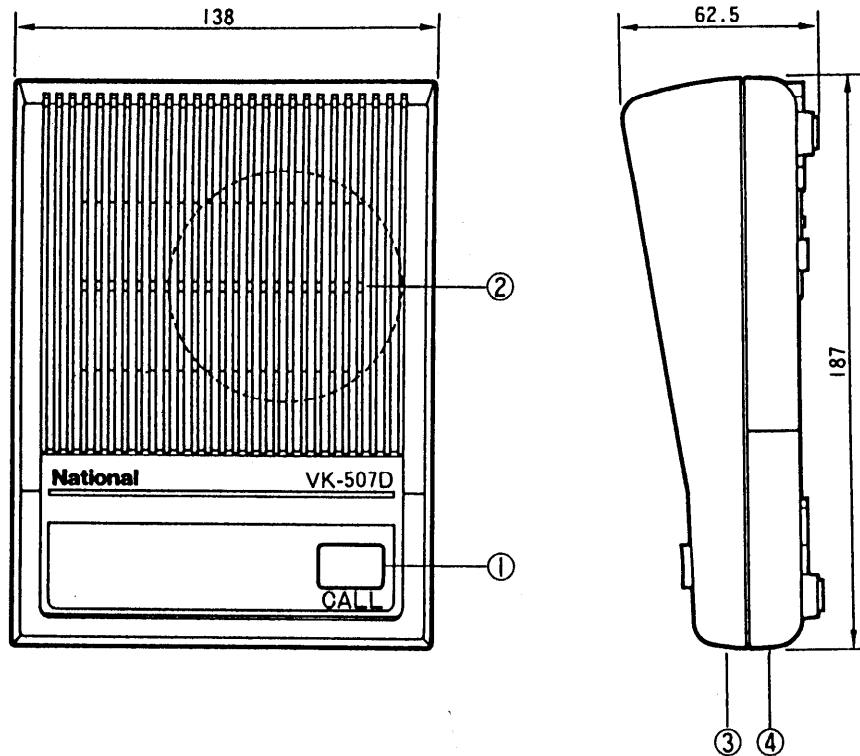

単位	mm
縮尺	1/5

番号	名称
①	スピーカ
②	呼出ボタン
③	上ケース
④	下ケース

電源電圧 親機より供給
 被呼出表示 音声
 呼出操作 呼出ボタンを押す
 通話方式 親機による交互通話（プレストーク式）
 配線数 2線（無極性）
 許容入力 0.25W
 インピーダンス 110Ω
 外形寸法 高さ62.5mm×幅138mm×奥行187mm
 重量 約300g
 外形材質 プラスチック（ABS樹脂）
 外形色調 ウォームグレー（近似マンセル/10YR7.5/0.5）
 トワイライトブラウン（近似マンセル5 YR4.5/1）
 のツートンカラー

仕様/外形寸法図

品番	VK-507D
品名	卓上形子機

作成年月	2003.01	図面整理 番 号	SNJ-31	SD-0
------	---------	-------------	--------	------