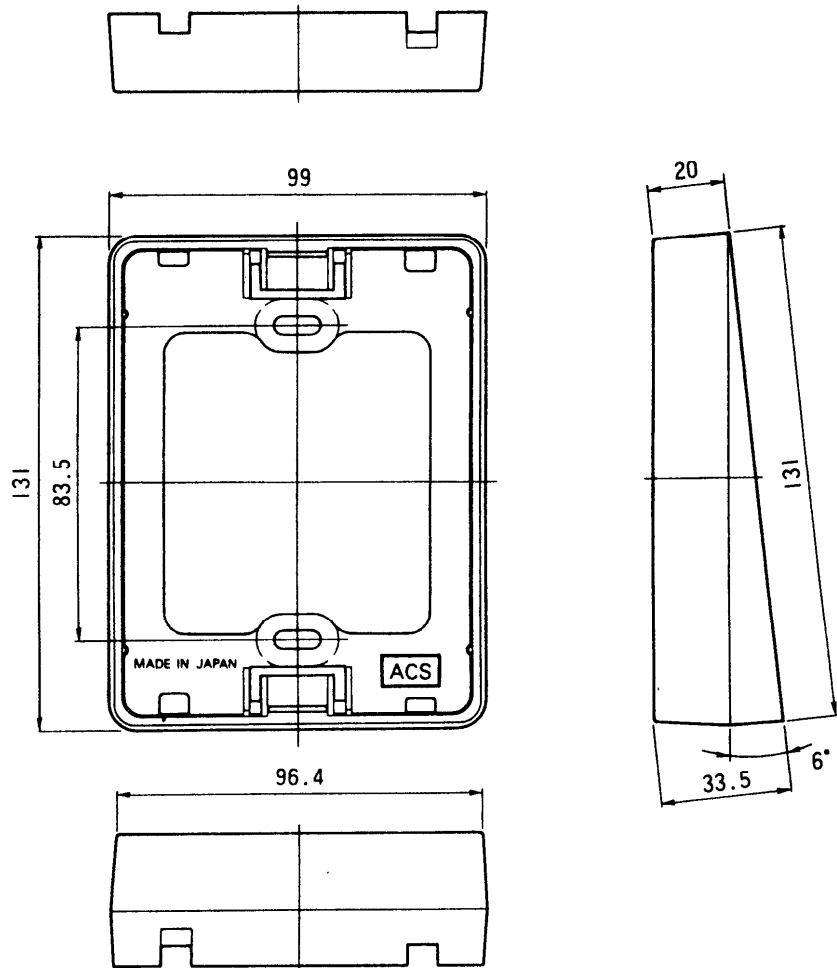

単位	mm
縮尺	1/2

■仕様

外形寸法	高さ131×幅99×奥行58.5mm
質量(重量)	約60g
外観色調	茶(近似マンセル10YR2/1)
外観材質	難燃ACS樹脂
補正角度	縦傾斜6°

■付属品

カメラ角度調節台取付金具	1個
--------------	----

仕様/付属品/外形寸法図

品番	VL-1301
品名	カメラ角度調節台(縦用)

作成年月	2003.01	図面整理 番 号	000091	SD-1
------	---------	-------------	--------	------