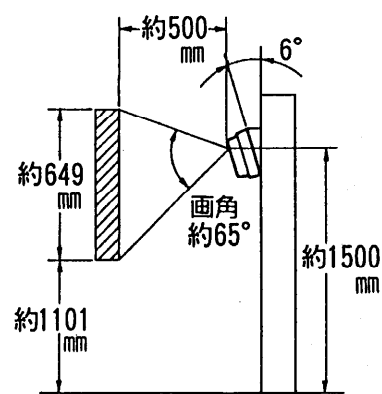

単位	mm
縮尺	1/2

### ■カメラ角度調節台(縦用) VL-1301A を使用時の視野範囲

上方方向に取りつけた場合

下方方向に取りつけた場合

- カメラ付玄関子機から約500mm離れた場所で、床面から1200mmを中心に上方方向に約399mm、下方方向に約250mmが映ります。

- カメラ付玄関子機から約500mm離れた場所で、床面から1500mmを中心に上方方向に約250mm、下方方向に約399mmが映ります。

- 上、下方向いずれに取付けた場合も、左右の映る視野範囲は変わりません(左右約1040mm)。

### ■仕様

外形寸法	高さ131×幅99×奥行33.5mm
質量	約70g
外観色調	茶(近似マンセル10YR2/1)
外観材質	難燃ABS樹脂
補正角度	縦傾斜6°

### 仕様/付属品/外形寸法図

品番	VL-1301A
品名	カメラ角度調節台(縦用)

作成年月	2003.01	図面整理番号	00154	SD-0
------	---------	--------	-------	------