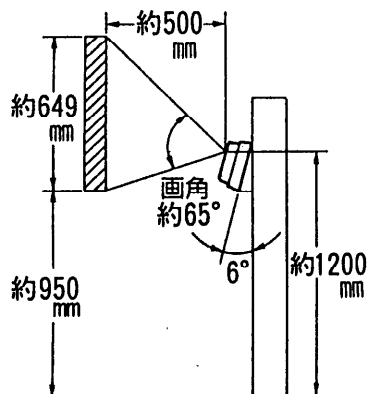

単位	mm
縮尺	1/2

### ■カメラ角度調節台(縦用) VL-1301A を使用時の視野範囲

上方方向に取りつけた場合

下方方向に取りつけた場合

- カメラ付玄関子機から約500mm離れた場所で、床面から1200mmを中心に上方方向に約399mm、下方方向に約250mmが映ります。

- カメラ付玄関子機から約500mm離れた場所で、床面から1500mmを中心に上方方向に約250mm、下方方向に約399mmが映ります。

- 上、下方向いずれに取付けた場合も、左右の映る視野範囲は変わりません(左右約1040mm)。

### ■仕様

外形寸法	高さ131×幅99×奥行33.5mm
質量	約70g
外観色調	茶(近似マンセル10YR2/1)
外観材質	難燃ABS樹脂
補正角度	縦傾斜6°

### 仕様/付属品/外形寸法図

品番	VL-1301A
品名	カメラ角度調節台(縦用)

作成年月	2003.01	図面整理番号	00154	SD-0
------	---------	--------	-------	------