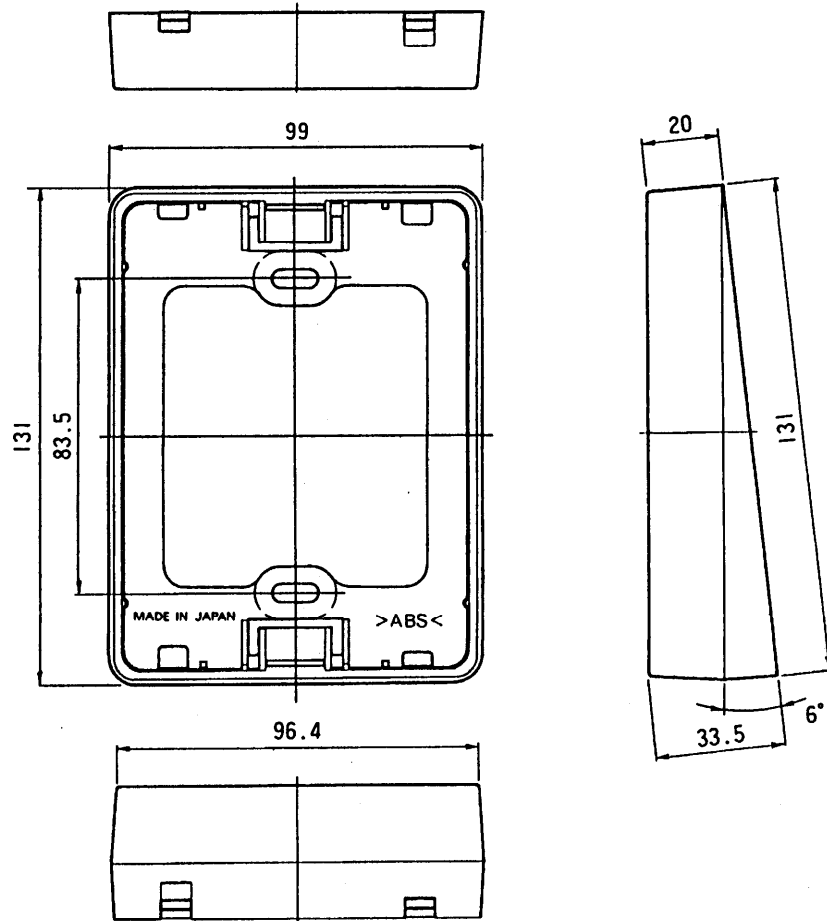

単位	mm
縮尺	1/2

### ■カメラ角度調節台(縦用) VL-1301A を使用時の視野範囲

上方方向に取りつけた場合

下方方向に取りつけた場合

- カメラ付玄関子機から約500mm離れた場所で、床面から1200mmを中心に上方方向に約399mm、下方方向に約250mmが映ります。

- カメラ付玄関子機から約500mm離れた場所で、床面から1500mmを中心に上方方向に約250mm、下方方向に約399mmが映ります。

- 上、下方向いずれに取付けた場合も、左右の映る視野範囲は変わりません(左右約1040mm)。

### ■仕様

外形寸法	高さ131×幅99×奥行33.5mm
質量	約70g
外観色調	茶(近似マンセル10YR2/1)
外観材質	難燃ABS樹脂
補正角度	縦傾斜6°

### 仕様/付属品/外形寸法図

品番	VL-1301A
品名	カメラ角度調節台(縦用)

作成年月	2003.01	図面整理番号	00154	SD-0
------	---------	--------	-------	------