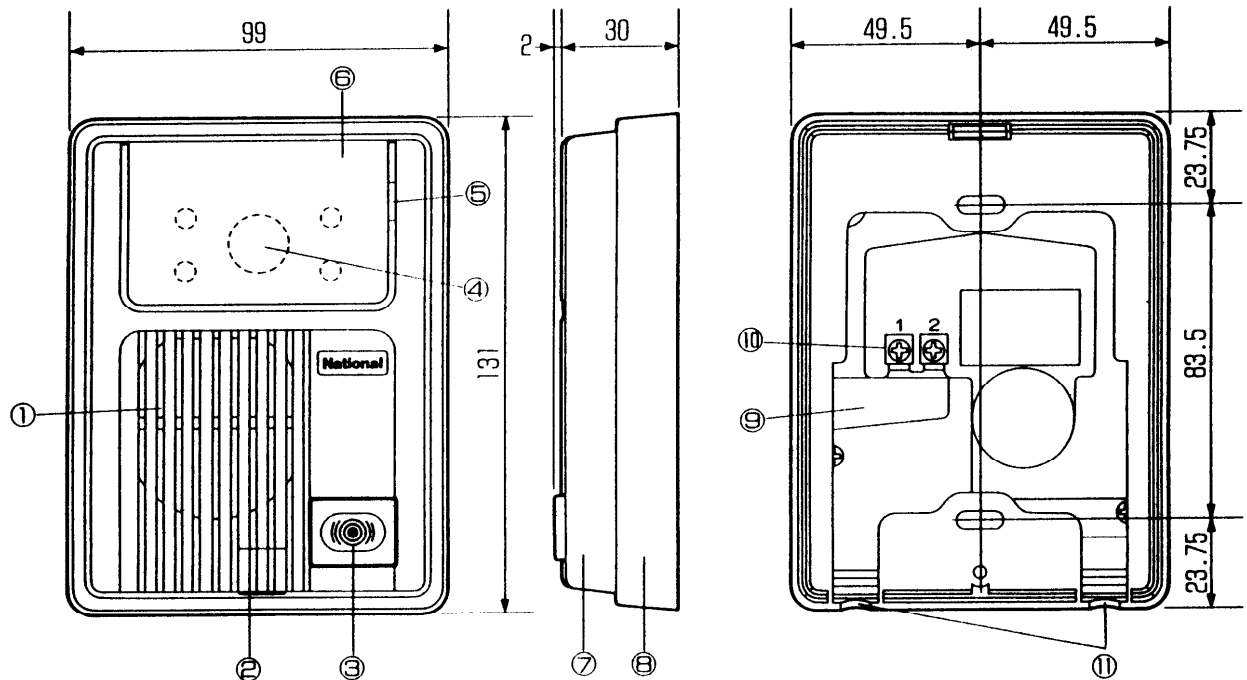

単位	mm
縮尺	1/2

■仕様

電源電圧	待受時DC約5V、動作時DC約22V(モニター親機より供給)
外形寸法	高さ131×幅99×奥行30mm
質量(重量)	約0.25kg
外観色調	-T(茶)(近似マンセル10YR2/1)
外観材質	難燃ABS樹脂
取付方法	露出形/JIS1コ用スイッチボックス(カバー付)に適合
使用環境条件	周囲温度-10°C~+50°C 湿度90%以下
撮像素子	1/3"CCD(25万画素)
走査方式	ノンインターレース
同期方式	内部同期
最低照度	1ルクス以下でも可(カメラから約50cm以内)
照明方法	赤外線LED
有効撮像範囲	正面前方より50cmの場合約1040mm(水平)、約640mm(垂直)

番号	名称
①	スピーカー
②	ねじカバー
③	呼出ボタン
④	カメラレンズ部
⑤	マイク
⑥	表面パネル
⑦	上ケース
⑧	露出ボックス
⑨	下ケース
⑩	接続端子
⑪	水ぬき孔

仕様/外形寸法図

品番	VL-140TV(VL-540TC-T)
品名	テレビドアホン「かお美ちゃんHi!」 カメラ付玄関子機

作成年月	2003.01	図面整理 番号	SNJ-82	SD-0
------	---------	------------	--------	------