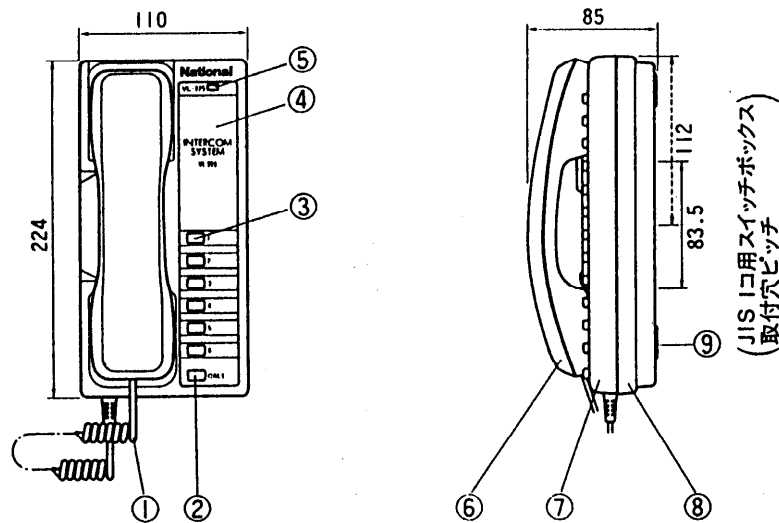

単位	mm
縮尺	1/5

番号	名称	番号	名称
①	送受器コード	⑦	本体上ケース
②	コールボタン	⑧	本体下ケース
③	選局ボタン	⑨	ゴム足
④	示名条片	⑩	
⑤	着信ランプ	⑪	
⑥	送受器	⑫	

■仕様

- 電源・電圧 DC12V(電源部VL-712A使用)
- 消費電流 通話時15mA(1回線通話) 呼出時80mA
- 通話方式 送受器による同時通話
- 通話路 フルトラフィック
- 呼出音、呼出音量 トレモロ音(テレホン呼出時)、断続音(ドアホン呼出時)
75ホーン以上/50cm
- 外形寸法 高さ85mm×幅110mm×奥行224mm
- 重量 約0.7kg
- 外観色調 アッシュグレー(近似マンセル5 Y8/1)
- 外観材質 プラスチックABS樹脂
- ※付属ねじは本体下ケース部の内側にあります。

仕様/外形寸法図

品番	VL-225
品名	プッシュテレホン(6局用)