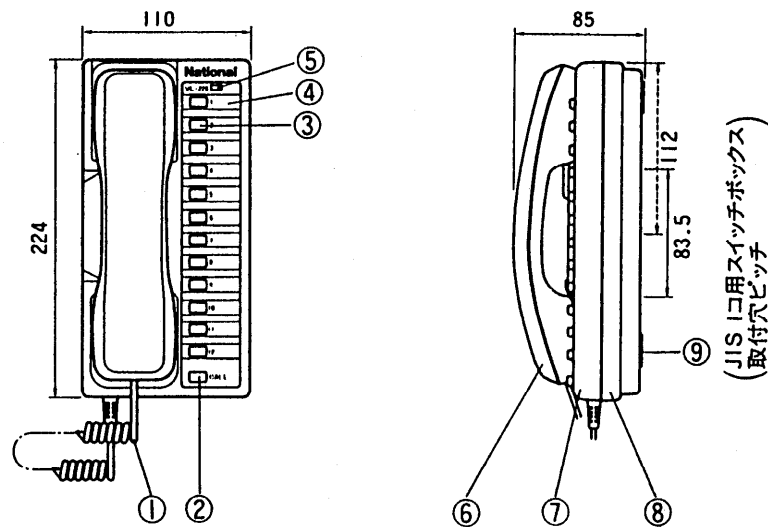

単位	mm
縮尺	1/5

番号	名称	番号	名称
①	送受器コード	⑥	送受器
②	コールボタン	⑦	本体上ケース
③	選局ボタン	⑧	本体下ケース
④	示名条片	⑨	ゴム足
⑤	着信ランプ	⑩	

■仕様

- 電源・電圧 DC12V(電源部VL-712A使用)
- 消費電流 通話時15mA(1回線通話) 呼出時80mA
- 通話方式 送受器による同時通話
- 通話路 フルトラフィック
- 呼出音、呼出音量 トレモロ音(テレホン呼出時)、断続音(ドアホン呼出時)
75ホーン以上/50cm
- 外形寸法 高さ85mm×幅110mm×奥行224mm
- 重量 約0.7kg
- 外観色調 アッシュグレー(近似マンセル5Y8/1)
- 外観材質 プラスチックABS樹脂
- ※付属ねじは本体下ケース部の内側にあります

仕様/外形寸法図

品番	VL-228
品名	プッシュテレホン(12局用)

作成年月	2003.01	図面整理番	SNJ-30	SD-0
------	---------	-------	--------	------