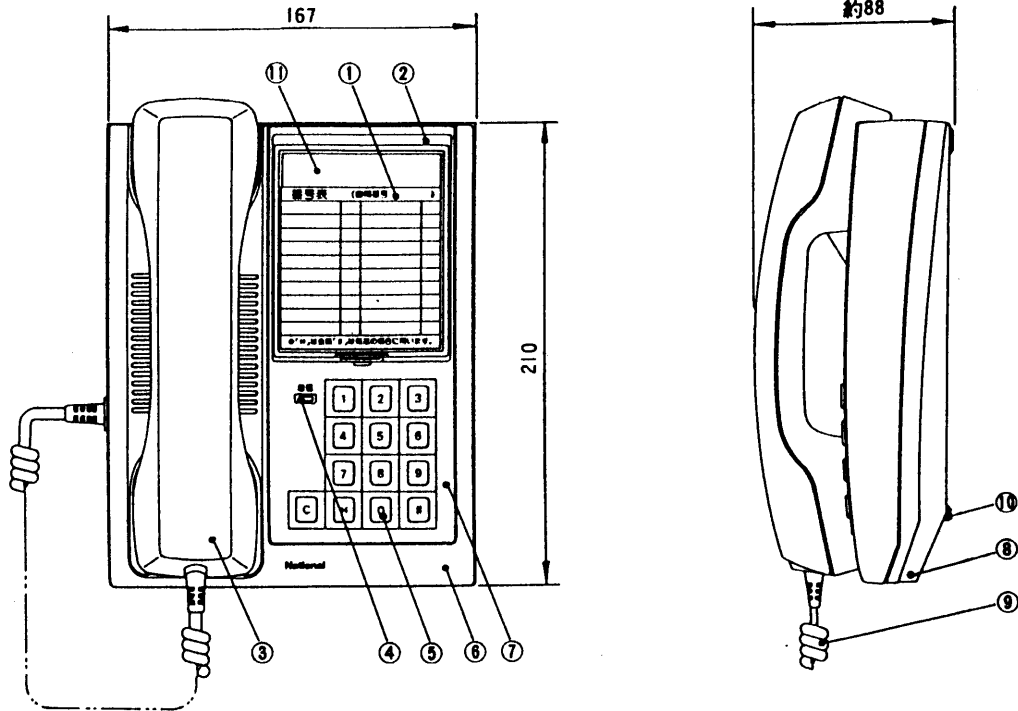

ナショナル テレホン96

VL-250CA 壁掛形(制御機能付)

番号	品名	番号	品名
1	記名カード	7	パネル
2	記名カードカバー	8	下ケース
3	ハンドセット	9	ハンドセットコード
4	着信LED	10	ゴム足
5	選局スイッチ	11	銘板
6	上ケース		

定 格

VL-250CA

電 源	VL-751またはVL-755より供給
通 話 方 式	送受器による同時通話
通 話 路	3通話路
サービストーン	ダイヤルトーン 約400Hz連続音 ビジートーン 約400Hz断続音 ダイヤル確認音 約800Hz連続音 リングトーン(呼出音) 約740Hz/700Hz(12Hz変調) 断続音 リングバックトーン リングトーンと同じ
呼 出 音 量	80ホーン以上/50cm.
外 形 寸 法	高さ 88mm 幅 167mm 奥行 210mm
重 量	約 1.3kg
設 置 方 法	壁掛形
外 観 色 調	バニラホワイト (近似マンセル 5Y9/1) ダークグレイ (マンセル N3) } のツートンカラー
外 観 材 質	上ケース プラスチック (ABS樹脂) 底 板 金属板 (表面处理鋼板)
許容線路抵抗値	電源線 (電源部~最遠テレホン) ループ値 20Ω 信号線 (最遠テレホン間) ループ値100Ω