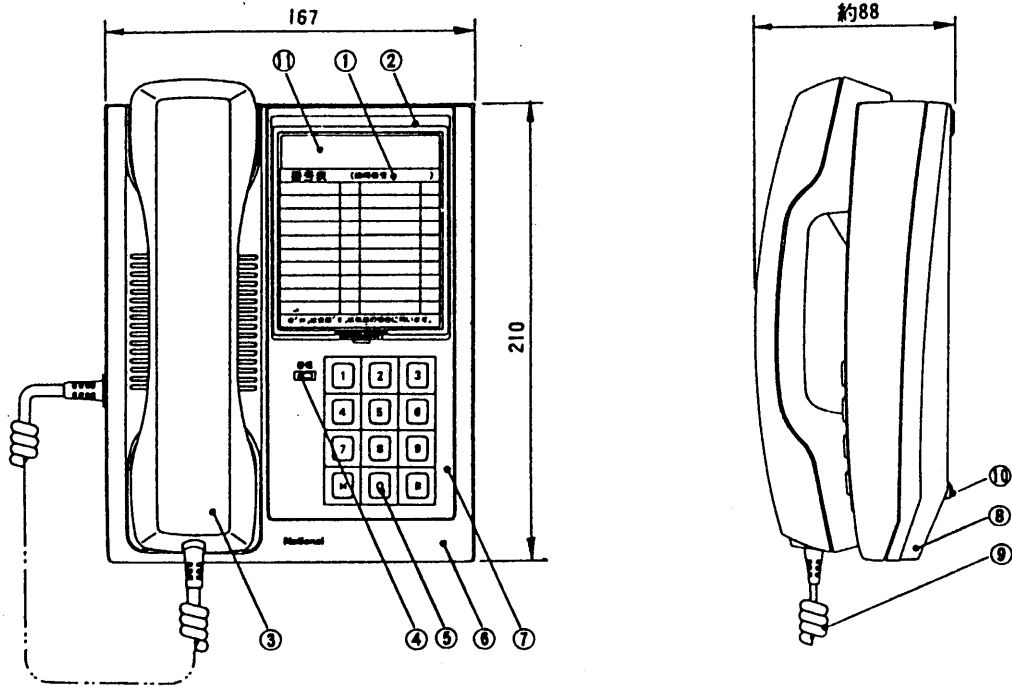

ナショナルテレホン96

VL-260A 壁掛形

番号	品名	番号	品名
1	記名カード	7	パネル
2	記名カードカバー	8	下ケース
3	ハンドセット	9	ハンドセットコード
4	兼信LED	10	ゴム足
5	選局スイッチ	11	銘板
6	上ケース		

定 格

VL-260A

電 源	VL-751またはVL-755より供給
通 話 方 式	送受器による同時通話
通 話 路	6 通話路
サービストーン	ダイヤルトーン 約400Hz連続音 ビジートーン 約400Hz断続音 ダイヤル確認音 約800Hz連続音 リングトーン(呼出音) 約740Hz/700Hz(12Hz変調) 断続音 リングバックトーン リングトーンと同じ
呼 出 音 量	80ホーン以上/50cm
外 形 寸 法	高さ88mm 幅167mm 奥行210mm
重 量	約 1.3kg
設 置 方 法	壁掛形
外 観 色 調	バニラホワイト(近似マンセル 5Y9/1) ダークグレー(マンセル N3) } のツートンカラー
外 観 材 質	上ケース プラスチック(ABS樹脂) 底 板 金属板(表面处理鋼板)
許容線路抵抗値	電源線(電源部~最遠テレホン) ループ値 20Ω 信号線(最遠テレホン間) ループ値100Ω