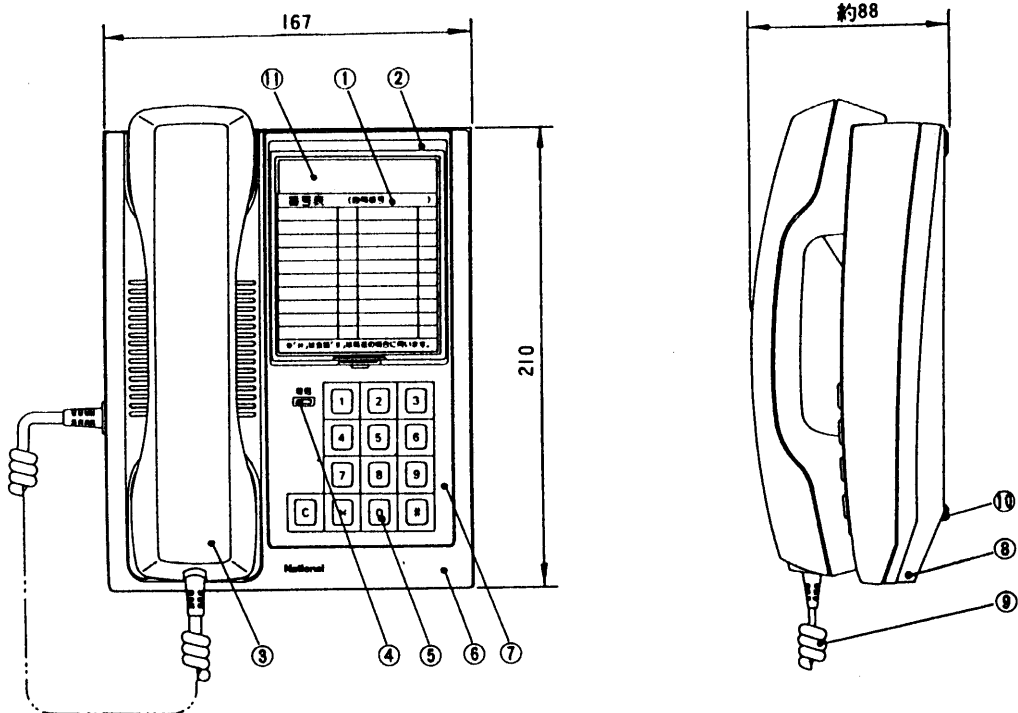

テレホン96

VL-260CA 壁掛形(制御機能付)

番号	品名	番号	品名
1	記名カード	7	パネル
2	記名カードカバー	8	下ケース
3	ハンドセット	9	ハンドセットコード
4	兼信LED	10	ゴム足
5	選局スイッチ	11	銘板
6	上ケース		

定 格

VL-260CA

電 源	VL-751またはVL-755より供給		
通 話 方 式	送受器による同時通話		
通 話 路	6 通話路		
サービストーン	ダイヤルトーン	約400Hz連続音	
	ビジートーン	約400Hz断続音	
	ダイヤル確認音	約800Hz連続音	
	リングトーン(呼出音)	約740Hz/700Hz(12Hz変調)	断続音
	リングバックトーン	リングトーンと同じ	
呼 出 音 量	80ホーン以上/50cm		
外 形 寸 法	高さ88mm	幅167mm	奥行210mm
重 量	約 1.3kg		
設 置 方 法	壁掛形		
外 観 色 調	パニラホワイト(近似マンセル 5Y9/1) ダークグレイ(マンセル N3)		
外 観 材 質	上ケース プラスチック(ABS樹脂)		
	底 板 金属板(表面処理鋼板)		
許容線路抵抗値	電源線(電源部~最遠テレホン)	ループ値	20Ω
	信号線(最遠テレホン間)	ループ値	100Ω