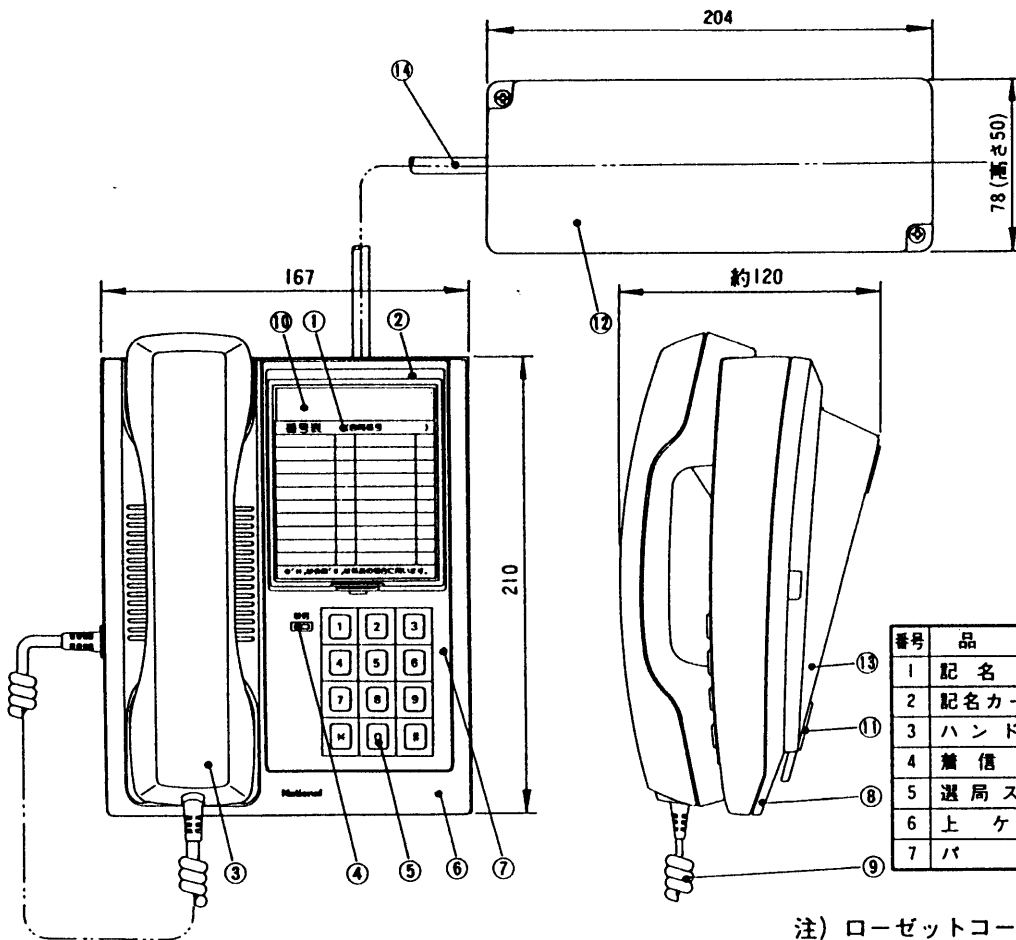

## VL-261A 卓上形

番号	品名	番号	品名
1	記名カード	8	下ケース
2	記名カードカバー	9	ハンドセットコード
3	ハンドセット	10	銘板
4	着信LED	11	下ケースアダプタ
5	選局スイッチ	12	ゴム足
6	上ケース	13	端子板
7	パネル	14	ローゼットコード

注) ローゼットコード長さ 1.3m

端子板は1コ用スイッチボックスカバー付にも取付けできます。

呼 出 音 量

80ホン以上/50cm

外 形 寸 法

高さ120mm 幅167mm 奥行210mm

重 量

約1.3kg

設 置 方 法

卓上形

外 観 色 調

バニラホワイト(近似マンセル 5Y9/1)  
ダークグレイ(マンセル N3) } のツートンカラー

外 観 材 質

本体ケース、底板 プラスチック(ABS樹脂)

許容線路抵抗値

電源線(電源部~最遠テレホン) ループ値 20Ω

信号線(最遠テレホン間) ループ値100Ω

注) 配線材料には必ずペアケーブル(プリント局内ケーブル等)を使用してください。