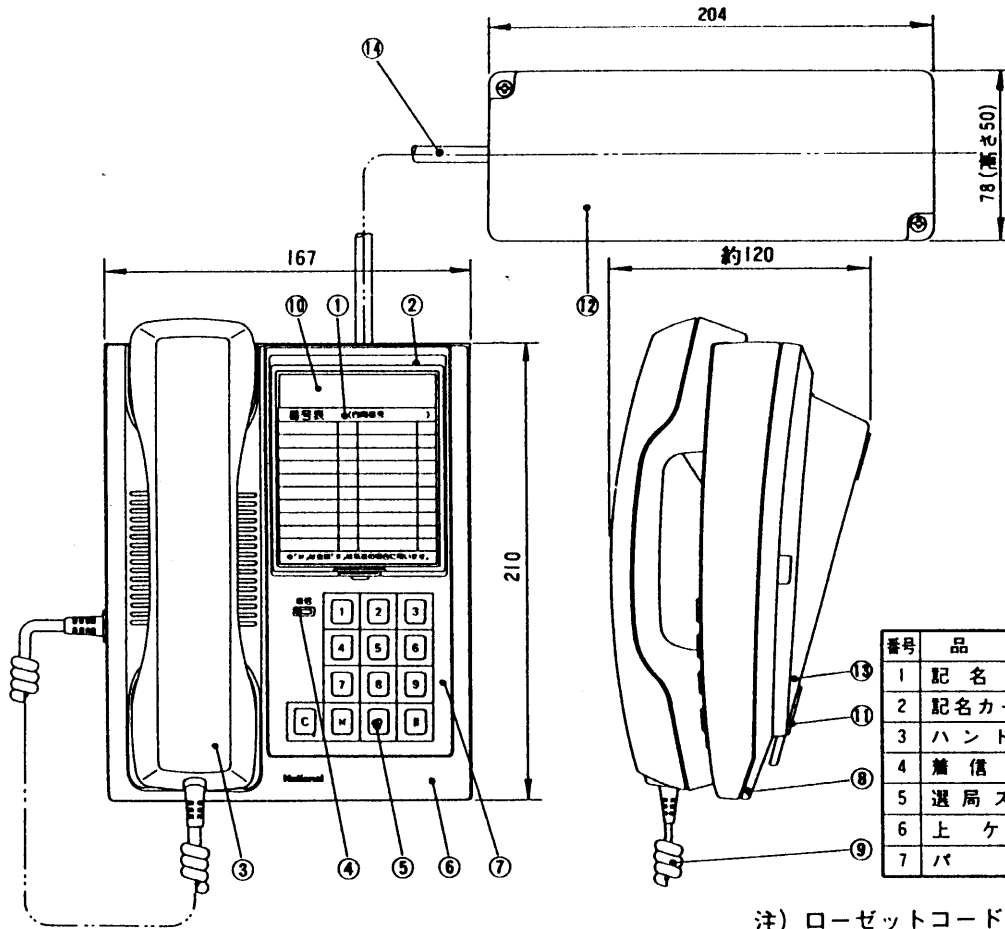

ナショナルテレホン96

VL-261CA 卓上形(制御機能付)

番号	品名	番号	品名
1	記名カード	8	下ケース
2	記名カードカバー	9	ハンドセットコード
3	ハンドセット	10	銘板
4	着信LED	11	ゴム足
5	選局スイッチ	12	端子板
6	上ケース	13	下ケースアダプタ
7	パネル	14	ローゼットコード

注) ローゼットコード長さ 1.3m

端子板は1コ用スイッチボックスカバー付にも取付けできます。

定 格

VL-261CA

電 源 VL-751またはVL-755より供給
 通話方式 送受器による同時通話
 通話路 6通話路
 サービストーン
 ダイヤルトーン 約400Hz連続音
 ビジートーン 約400Hz断続音
 ダイヤル確認音 約800Hz連続音
 リングトーン(呼出音) 約740Hz/700Hz(12Hz変調)
 断続音

リングバックトーン リングトーンと同じ

呼出音量 80ホーン以上/50cm
 外形寸法 高さ120mm 幅167mm 奥行210mm
 重 量 約1.3kg
 設置方法 卓上形
 外観色調 パニラホワイト(近似マンセル 5Y9/1)
 ダークグレイ(マンセル N3) } のツートンカラー