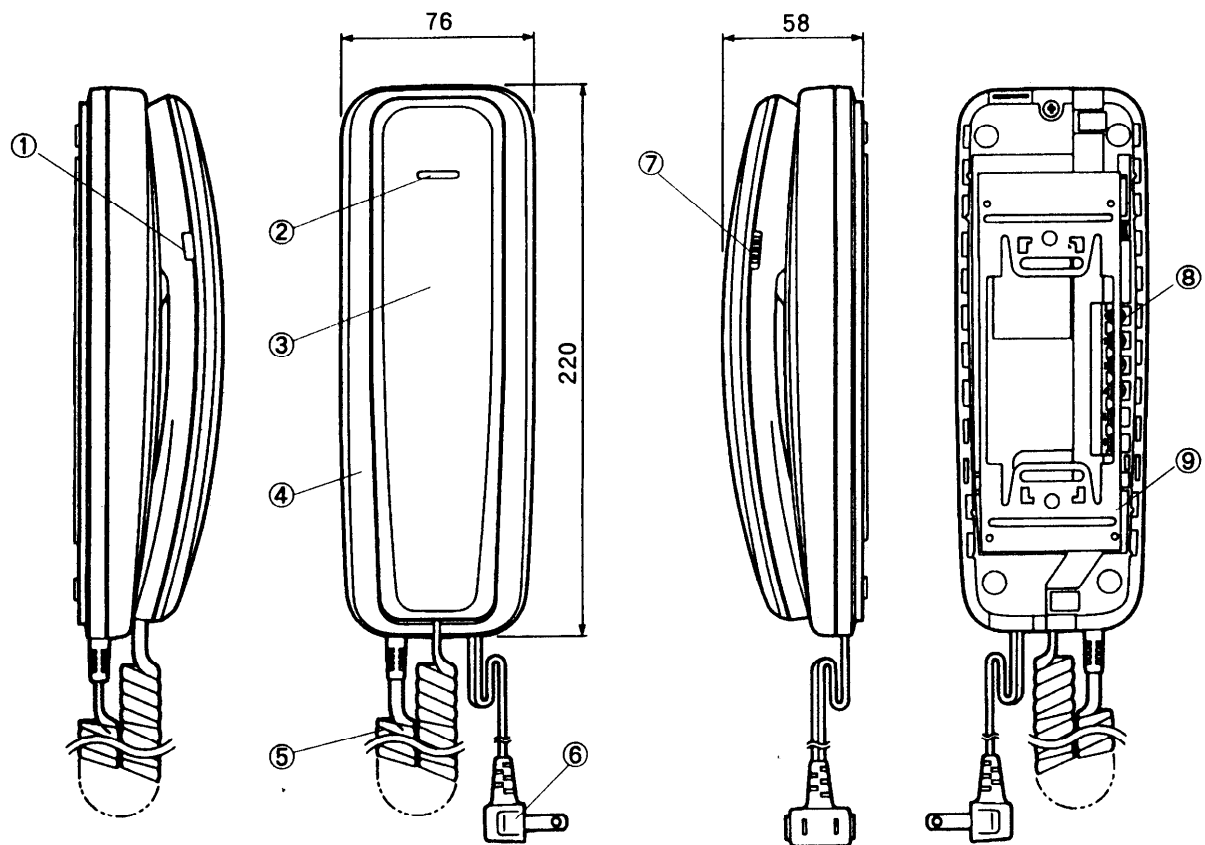

単位	mm
縮尺	1/3

仕様

電源電圧	AC100V (50/60Hz)		
消費電力	4W		
外形寸法	高さ220×幅76×奥行58mm		
質量(重量)	約500g		
外観色調	チャイミーホワイト(近似マンセル4.1Y8.3/0.7)		
外観材質	プラスチック(ABS樹脂)		
取付方法	壁掛(壁掛金具は付属)		
使用環境条件	周囲温度0~40℃ 湿度80%以下		
出力インピーダンス	600Ω		
最大出力	19dBm以上(歪率10%以下)		
S/N	50dB以上		
配線数・ 線路抵抗	親機~玄関子機間	各2線・最大20Ω(ループ値)	
	親機~室内子機	各2線・最大10Ω(ループ値)	
通話方式	同時通話		
呼出方式	玄関子機から	電子チャイム音(ピンポン) 呼出音量調節(3段階切換) 親機・着信ランプ点滅(緑色)	50cm 前方で 80ホン 以上
	室内間	スフラッシュトーン(ブー)後、音声呼出	

番号	名称
①	室内呼出ボタン
②	呼出ランプ
③	受話器
④	本体ケース
⑤	コールコード
⑥	電源コード(約1.5m)
⑦	呼出音量切換スイッチ
⑧	接続端子
⑨	壁掛金具

仕様/外形寸法図

品番	VL-327LK-W
品名	チャイミーフラッシュ1-3タイプ ACコード式親機