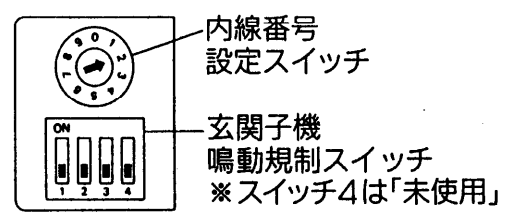

単位	mm
縮尺	1/3

■仕様

電源電圧	DC17V (親機より供給)		
消費電流	40mA		
外形寸法	高さ220×幅106×奥行69mm		
質量	約430g		
外観色調	チャイミーホワイト(近似マンセル4.1Y8.3/0.7)		
外観材質	本体:難燃ABS樹脂 受話器:ABS樹脂		
取付方法	壁掛用(壁掛金具は付属)		
使用環境条件	周囲温度0~40°C 湿度80%以下		
出カインピーダンス	600Ω		
線路抵抗	最大10Ω(ループ値)		
配線数	親機・他の室内子機へ2線		
通話方式	同時通話		
呼出方式	玄関子機から	電子チャイム音 玄関子機1:ピンポン 玄関子機2:ピンポン×2回 玄関子機3:ピンポン×4回 呼出音量調節(3段階切換、設定により呼出音停止可能) 室内子機・着信ランプ点滅(赤色)	音声呼出を除き50cm前方で80ホン以上
	室内間	内線呼出音(ブー)後、音声呼出	

番号	名称
①	呼出ランプ
②	受話器
③	コールコード
④	一斉呼出ボタン
⑤	内線ボタン
⑥	記名カード・カバー (内線番号設定スイッチ:内側)
⑦	呼出音量スイッチ
⑧	壁掛金具
⑨	内線接続端子

◎内線番号設定スイッチ

仕様/外形寸法図

品番	VL-339LS
品名	チャイミーフラッシュ3-8タイプ 室内子機 電気錠表示無

作成年月	2003.01	図面整理番号	SNJ-78	SC-0
------	---------	--------	--------	------