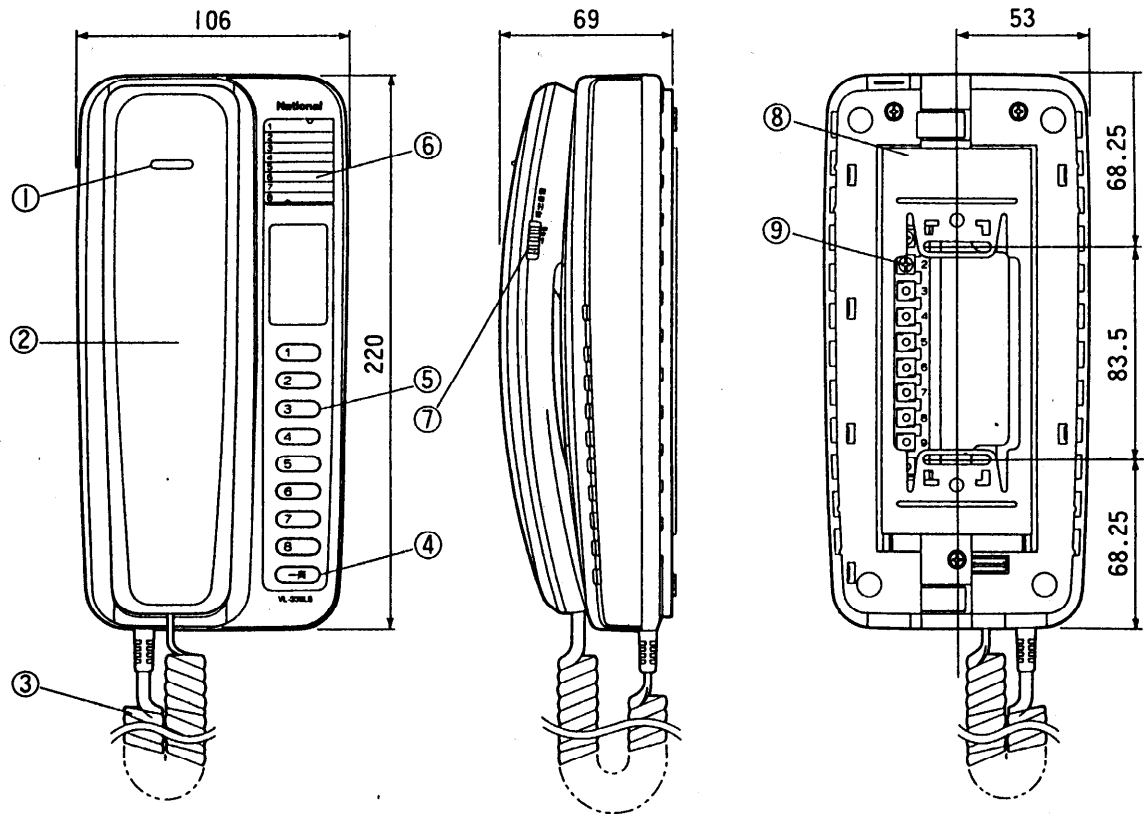

単位	mm
縮尺	1/3

■仕様

電源電圧	DC17V (親機より供給)		
消費電流	40mA		
外形寸法	高さ220×幅106×奥行69mm		
質量	約430g		
外観色調	チャイミーホワイト(近似マンセル4.1Y8.3/0.7)		
外観材質	本体:難燃ABS樹脂 受話器:ABS樹脂		
取付方法	壁掛用(壁掛金具は付属)		
使用環境条件	周囲温度0~40°C 湿度80%以下		
出カインピーダンス	600Ω		
線路抵抗	最大10Ω(ループ値)		
配線数	親機・他の室内子機へ2線		
通話方式	同時通話		
呼出方式	玄関子機から	電子チャイム音 玄関子機1:ピンポン 玄関子機2:ピンポン×2回 玄関子機3:ピンポン×4回 呼出音量調節(3段階切換、設定により呼出音停止可能) 室内子機・着信ランプ点滅(赤色)	音声呼出を除き50cm前方で80ホン以上
	室内間	内線呼出音(ブー)後、音声呼出	

番号	名称
①	呼出ランプ
②	受話器
③	コールコード
④	一斉呼出ボタン
⑤	内線ボタン
⑥	記名カード・カバー (内線番号設定スイッチ:内側)
⑦	呼出音量スイッチ
⑧	壁掛金具
⑨	内線接続端子

◎内線番号設定スイッチ

仕様/外形寸法図

品番	VL-339LS
品名	チャイミーフラッシュ3-8タイプ 室内子機 電気錠表示無

作成年月	2003.01	図面整理番号	SNJ-78	SC-0
------	---------	--------	--------	------