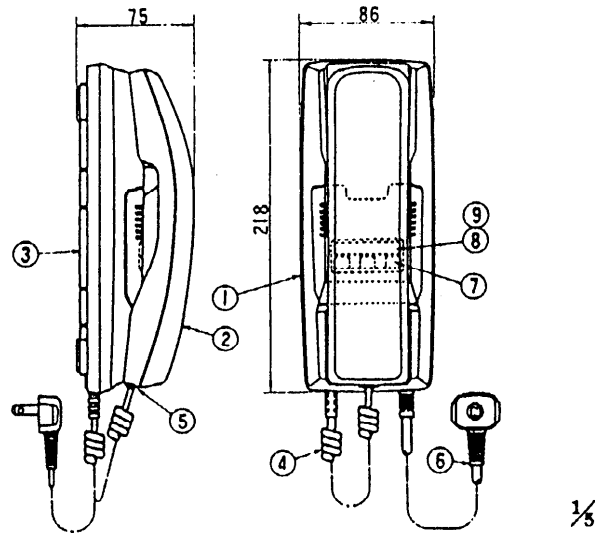

ナシ、ナシ/L3周用テレホン

VL-346親機

外觀寸法図

番号	品名	番号	品名
1	本体ケース	6	電源コード
2	ハンドセット	7	選局ボタン
3	底板	8	記名カード
4	ハンドセットコード	9	記名カードカバー
5	ジャック		

定 格

電源電圧	AC100V, 50/60Hz
消費電力	2 W
出力インピーダンス	500Ω
配線数, 許容線路抵抗値	
親機～副親機間	40Ω (ループ値)
親機～子機間	40Ω (ループ値)
通話方式	送受器による同時通話
通話路数	1 通話路
呼出音, 呼出音量	トランジスタ発信音 (連続音) 80ホン以上/50cm
外形寸法	高さ218mm×幅86mm×奥行75mm
重量	580g
設置	壁掛卓上両用形
外觀色調	本体ケース、ハンドセット上ケース：バニラホワイト パネル、ハンドセット下ケース：ベージュグレー
外觀材質	プラスチック (ABS樹脂)
接続機種	VL-347 (副親機) VL-547 (子機)