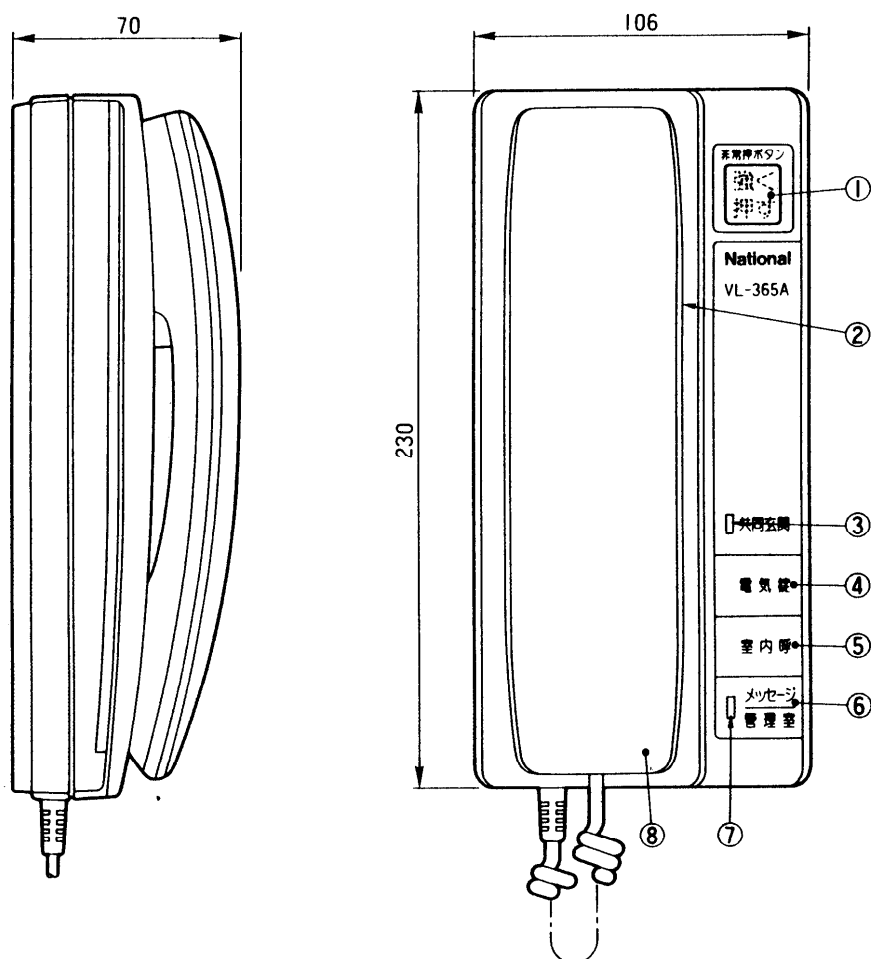

単位	mm
縮尺	1/2.5

## ■仕様

電源電圧	AC100V 50/60Hz
消費電力	最大5W
通話方式	受話器による同時通話
外形寸法	高さ230×幅106×奥行70mm
質量(重量)	約0.9kg
外観色調	バニラホワイト(近似マンセル5Y9/1)
外観材質	ABS樹脂
取付方法	露出形
周囲温度	-5℃~+40℃

番号	名称
①	非常押ボタン
②	呼出音量スイッチ
③	共同玄関表示灯
④	電気錠解錠ボタン
⑤	室内呼ボタン
⑥	管理室呼ボタン
⑦	メッセージ表示灯
⑧	受話器

- モニタテレビユニットVL-828TV を接続できます。接続時は必ず、VL-828TV をVL-365Aの向かって右側に設置してください。
- VL-828TVと接続する場合は、別売の壁掛け金具(VL-992AG)が必要です。

## 仕様/外形寸法図

品番	VL-365A
品名	住戸インターホン親機