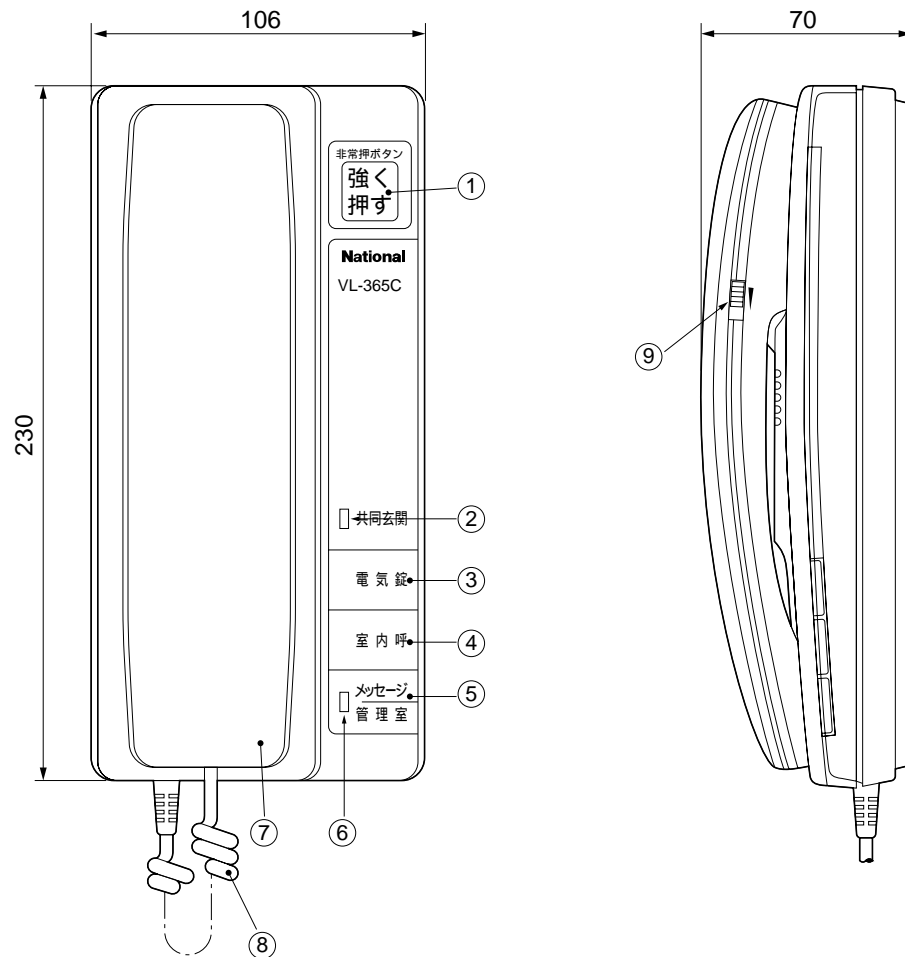

単位	mm
縮尺	1/2.5

## 仕様

電源電圧	AC100V 50/60Hz
消費電力	最大5W
通話方式	受話器による同時通話
外形寸法	高さ230×幅106×奥行70mm
質量(重量)	約0.9kg
外観色調	チャイミーホワイト(近似マンセル4.1Y8.3/0.7)
外観材質	難燃ABS樹脂
取付方法	露出形
周囲温度	0 ~ +40

番号	名称
①	非常押ボタン
②	共同玄関表示灯
③	電気錠解錠ボタン
④	室内呼ボタン
⑤	管理室呼ボタン
⑥	メッセージ表示灯
⑦	受話器
⑧	受話器コード
⑨	呼出音量スイッチ

モニターユニット VL-848TV を接続できます。  
 接続時は必ず、VL-848TV を VL-365C の向かって  
 右側に設置してください。  
 VL-848TV と接続する場合は、別売の壁掛け金具  
 (VL-941AG) が必要です。