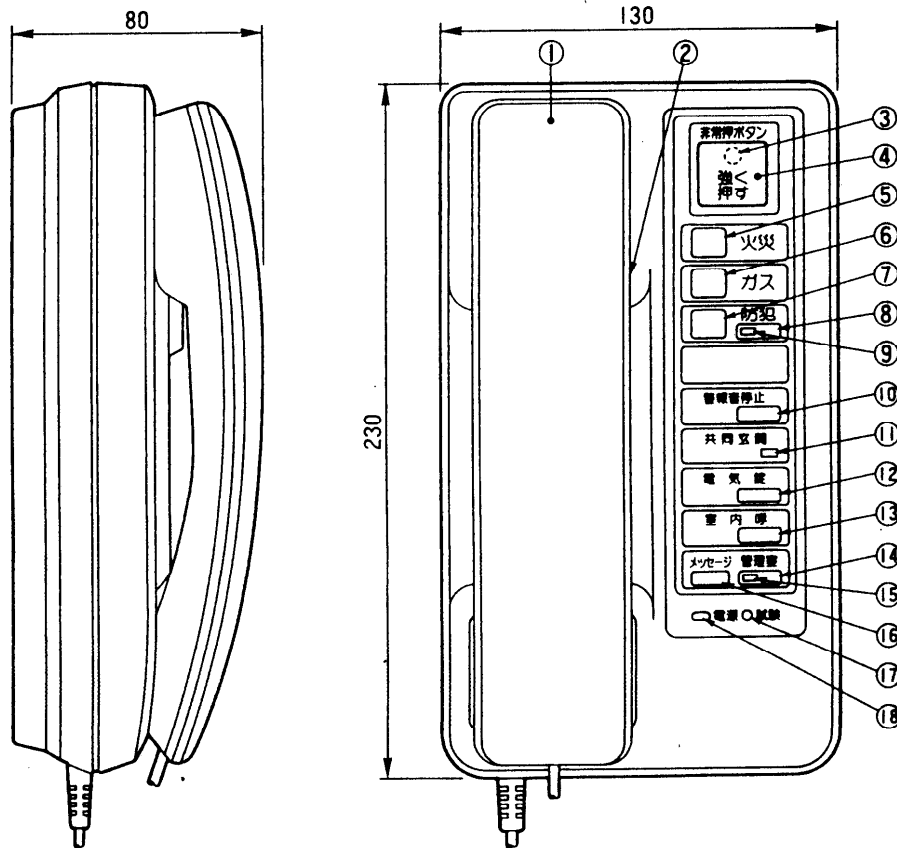

単位	mm
縮尺	1/2.5

### ■仕様

電源・電圧	AC100V 50/60Hz
消費電力	監視時：5.5W、警報時：10W
外形寸法	高さ230×幅130×奥行80mm
質量(重量)	約1.2kg
外観色調	バニラホワイト(近似マンセル5Y9/1)
外観材質	ABS樹脂
取付方法	露出形
周囲温度	-5°C~+40°C
適用技術基準	日本消防検定取得 GP3級 受信機型式番号：受 第63~28号

- モニタテレビユニットVL-828TVを接続できます。接続時は必ず、VL-828TVをVL-366Aの向かって右側に設置してください。
- モニタテレビユニットVL-828TVと接続する場合は、別売の壁掛け金具(VL-993AG)が必要です。

### 仕様/外形寸法図

品番	VL-366A
品名	住戸インターホン親機

作成年月	2003.01	図面整理番	SKJ-11 SD-1
------	---------	-------	-------------