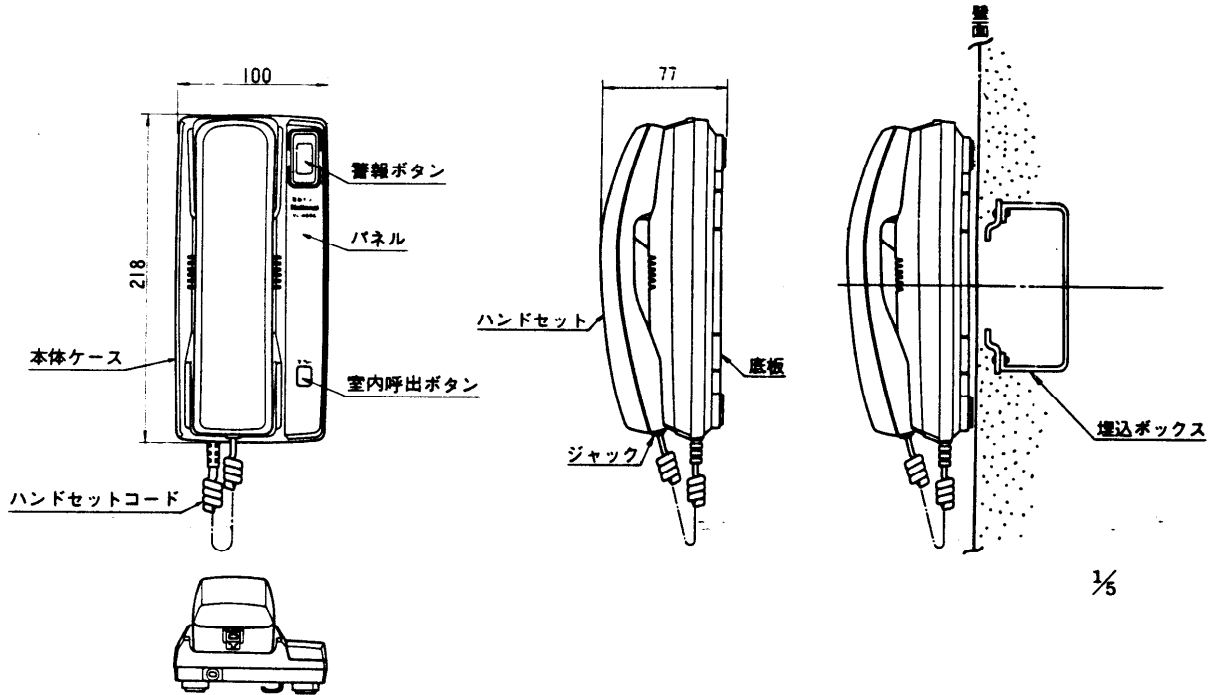

VL-388GKX (カバー付)

外観, 寸法, 施工図

定 格

電 源 電 圧	12V (親機より供給)
消 費 電 流	18mA
配 線 数	親機または他の副親機へ4線
線 路 抵 抗	最大10Ω (ループ値)
通 話 方 式	送受器による同時通話
通 話 路 数	1通話路
呼出音・呼出音量	ドアホン子機よりチャイム音・トレモロ音 } 80ホン以上 / 50cm 室内間 トランジスタ発振音(連続音)
内蔵警報ボタン (スイッチ)方式	プッシュON、プッシュOFF形
重 量	470g
設 置	壁掛卓上両用形
外 観 色 調	バニラホワイト(近似マンセル5Y9/1)とアーモンドグリーン(近似マンセル2.5G5.5/2) のツートンカラー
外 観 材 質	プラスチック (ABS樹脂)