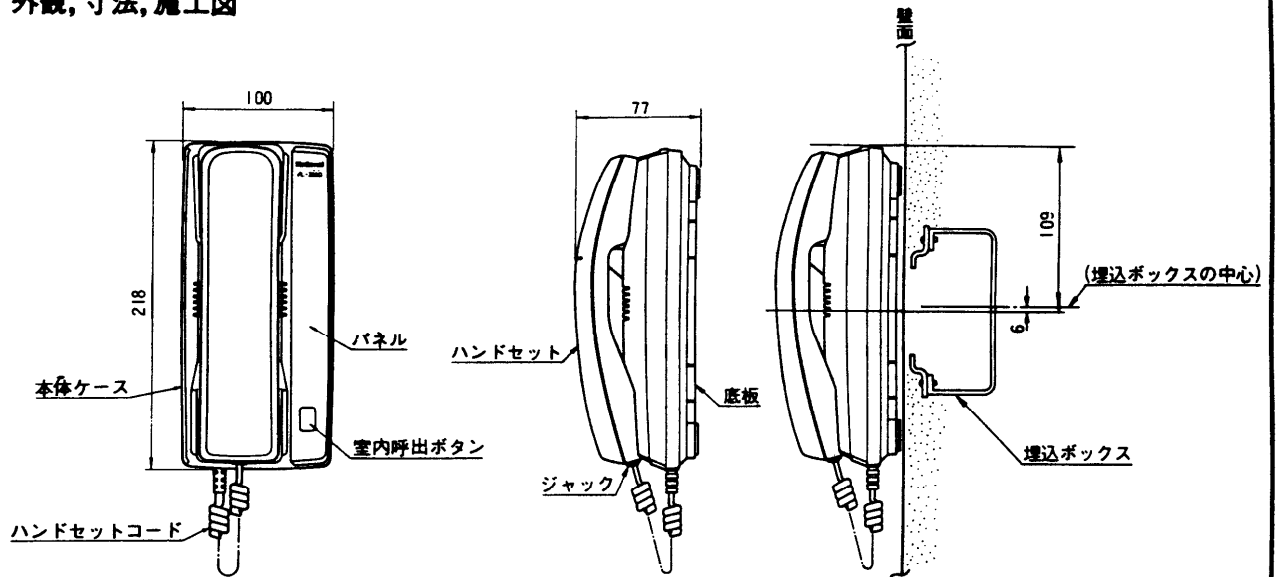

VL-388GX

外観, 寸法, 施工図

1/5

定 格

電 源 電 圧	12V (親機より供給)
消 費 電 流	18mA
配 線 数	親機または他の副親機へ4線
線 路 抵 抗	最大10Ω (ループ値)
通 話 方 式	送受器による同時通話
通 話 路 数	1通話路
呼出音・呼出音量	ドアホン子機より 電子チャイム音 室内間 トランジスタ発振音(連続音) } 80ホン以上/50cm
重 量	440 g
設 置	壁掛卓上両用形
外 観 色 調	バニラホワイト(近似マンセル5Y9/1)とアーモンドグリーン(近似マンセル2.5G5.5/2) のツートンカラー
外 観 材 質	プラスチック (ABS樹脂)