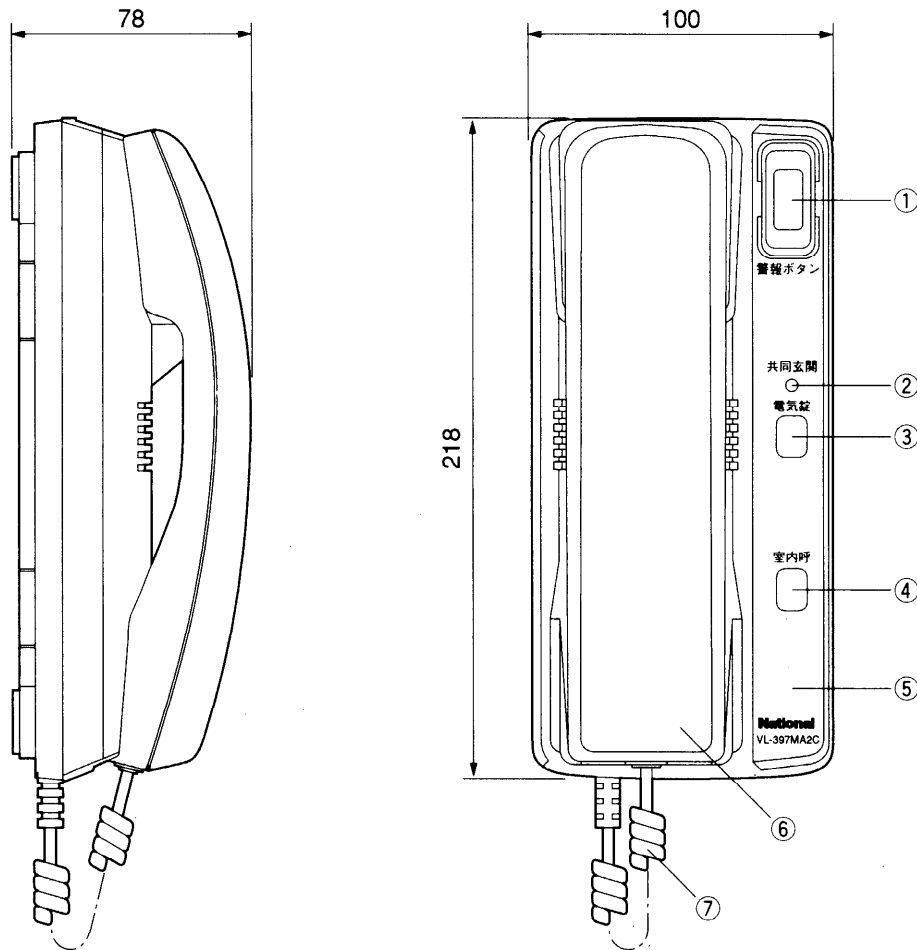

単位	mm
縮尺	1/2.5

仕様

電源電圧	DC12V (親機より供給)
消費電流	100mA
取付方法	壁掛形
外形寸法(mm)	高さ218×幅100×奥行78
外観色調	チャイミーホワイト (近似マンセル4.1Y8.3/0.7)
外観材質	ABS樹脂
質量(重量)	450g
通話方式	受話器による同時通話
呼出音	玄関子機よりチャイム音 (ピンポン) 室内間トランジスタ発信音 (連続音プー) 共同玄関子機よりトレモロ音 (ポロポロ) LED表示 管理事務室よりトレモロ音 (ポロ、ポロ)
配線距離 (室内子機～室内親機)	75m以下 (線種: 0.65×3P 構内ケーブル)
配線抵抗値	ループ抵抗10Ω以下

番号	名称
①	警報ボタン
②	共同玄関表示灯(赤)
③	電気錠解錠ボタン
④	室内呼ボタン
⑤	パネル
⑥	受話器
⑦	受話器コード

仕様 / 外形寸法図

品番	VL-397MA2C
品名	室内子機

作成年月	2003.01	図面整理 番 号	000223	SD-0
------	---------	-------------	--------	------