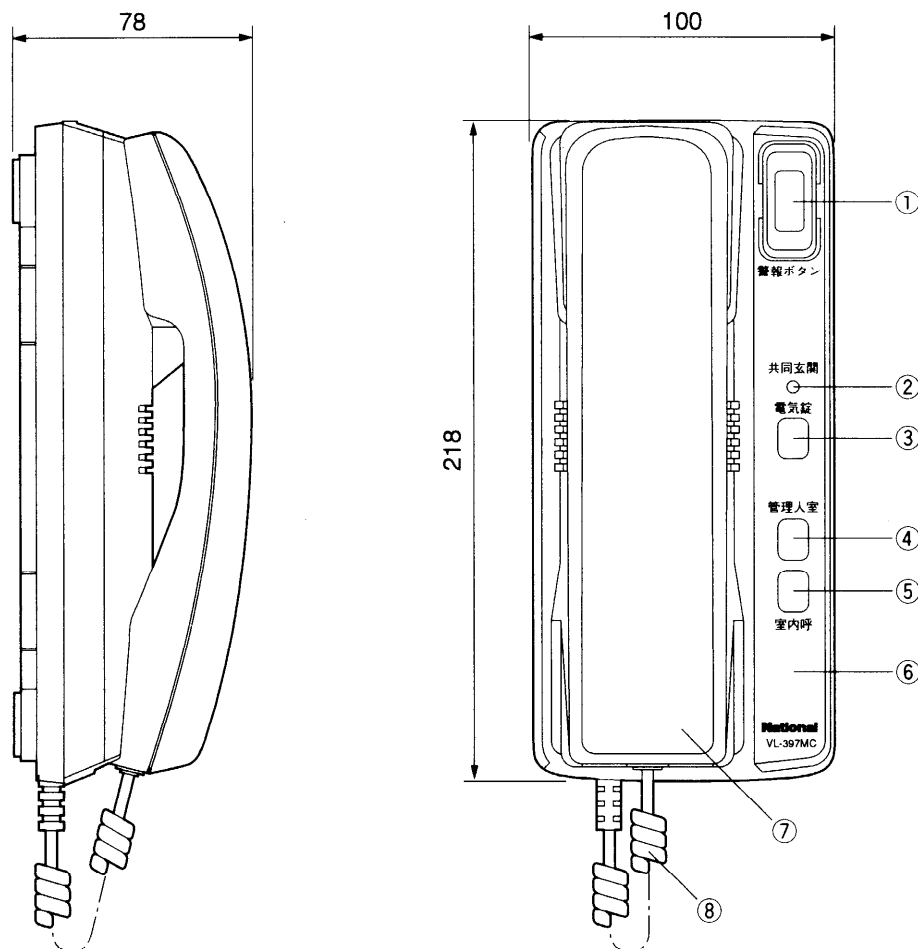

単位	mm
縮尺	1/2.5

## 仕様

電源電圧	DC12V (親機より供給)
消費電流	100mA
取付方法	壁掛形
外形寸法(mm)	高さ218×幅100×奥行78
外観色調	チャイミーホワイト (近似マンセル4.1Y8.3/0.7)
外観材質	ABS樹脂
質量(重量)	450g
通話方式	受話器による同時通話
呼出音	玄関子機よりチャイム音 (ピンポン) 室内間トランジスタ発信音 (連続音プー) 共同玄関子機よりトレモ音 (ポロポロ) LED表示 管理事務室よりトレモ音 (ポロ、ポロ)
配線距離 (室内子機~室内親機)	75m以下 (線種: 0.65×3P 構内ケーブル)
配線抵抗値	ループ抵抗10Ω以下