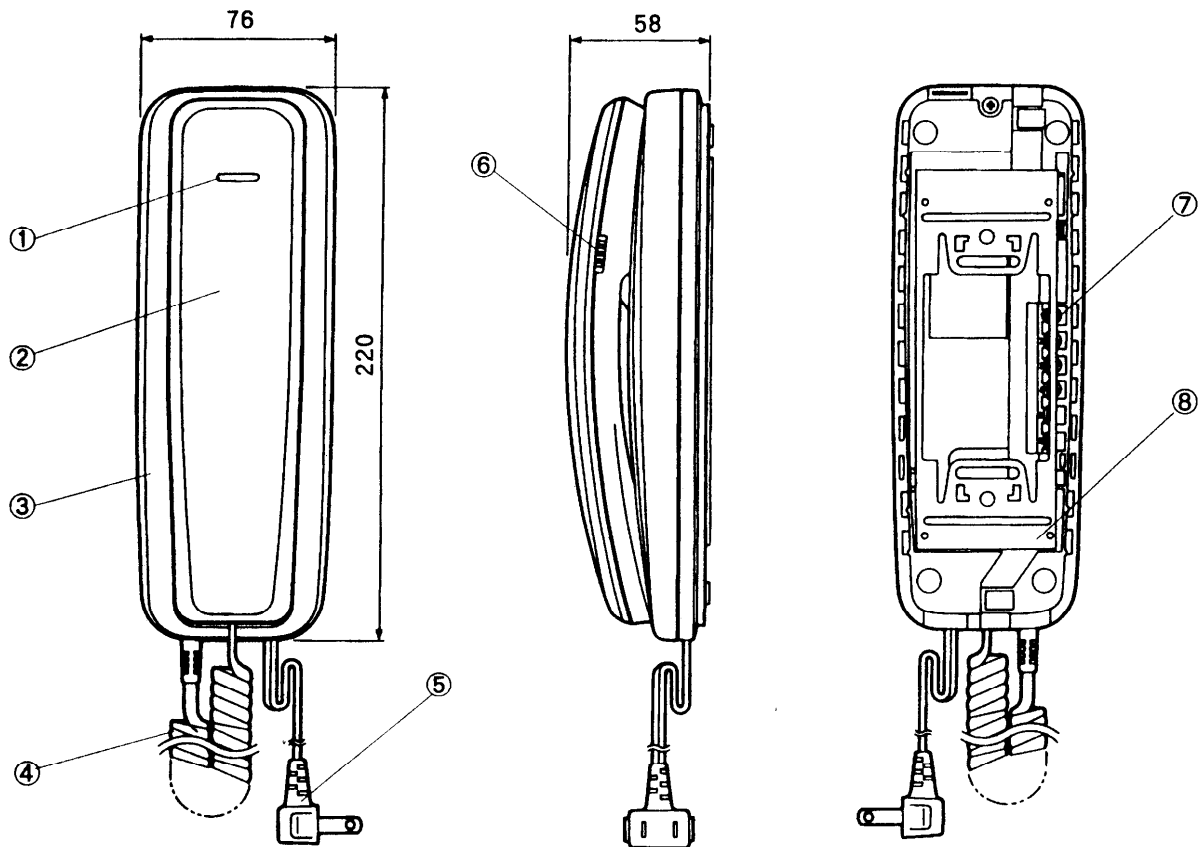

単位	mm
縮尺	1/3

■仕様

電源電圧	AC100V (50/60Hz)
消費電力	2W
外形寸法	高さ220×幅76×奥行58mm
質量(重量)	約470g
外観色調	チャイミーホワイト(近似マンセル4.1Y8.3/0.7)
外観材質	プラスチック(ABS樹脂)
取付方法	壁掛(壁掛金具は付属)
使用環境条件	周囲温度0~40℃ 湿度80%以下
出力インピーダンス	600Ω
最大出力	19dBm以上(歪率10%以下)
S/N	50dB以上
線路抵抗	最大20Ω(ループ値)
通話方式	同時通話
呼出方式	・電子チャイム音(ピンポン)(50cm前方T80*以上) ・呼出音量調節(3段階切換) ・親機 着信ランプ点滅(赤色)

番号	名称
①	呼出ランプ
②	受話器
③	本体ケース
④	カールコード
⑤	電源コード(約1.5m)
⑥	呼出音量切換スイッチ
⑦	接続端子
⑧	壁掛金具

仕様/外形寸法図

品番	VL-467LK-W
品名	チャイミーフラッシュ1-1タイプ ACコード式親機

作成年月	2003.01	図面整理番号	SNJ-69 SD-0
------	---------	--------	-------------