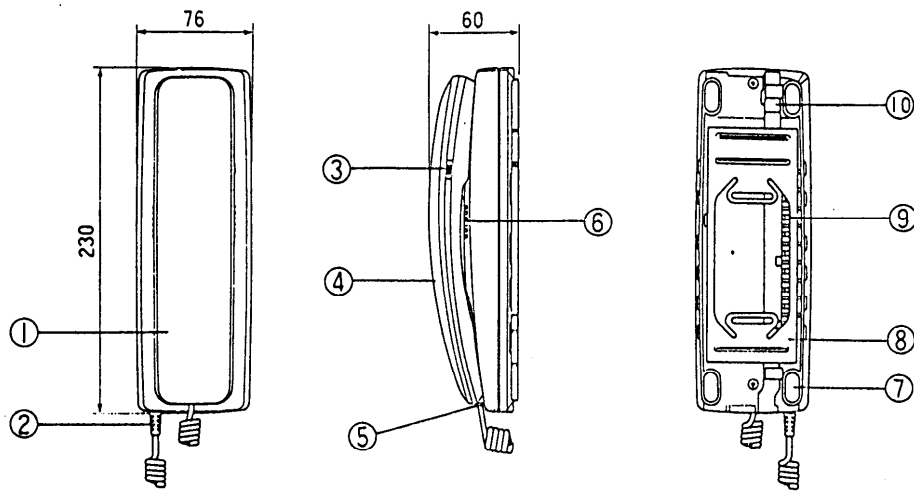

単位	mm
縮尺	1/5

番号	名 称	番号	名 称
①	本体ケース	⑥	電池ぶた
②	送受器コード	⑦	ゴム足
③	呼出音量切替スイッチ	⑧	壁掛金具
④	送受器	⑨	DC端子金具
⑤	ジャック	⑩	コードガイド

■仕様

電源電圧	DC6V (SUM-3×4)
消費電力・電流	2W 通話時80mA 呼出時100mA
出力インピーダンス	600Ω
最大出力	19dBm以上(歪率10%以下)
S/N	50dB以上
線路抵抗	最大20Ω(ループ値)
通話方式	同時通話
呼出方式	電子チャイム音(50cm前方で80ホン以上)
重量	340g
設置	壁掛・卓上兼用形(壁掛金具は付属)
外観色調	-Wホワイト(近似マンセル5Y9/1)
外観材質	プラスチック(ABS樹脂)

仕様/外形寸法図

品番	VL-468K-W
品名	電子チャイム1形親機(乾電池式)

作成年月	2003.01	図面整理番	SNJ-48	SD-0
------	---------	-------	--------	------